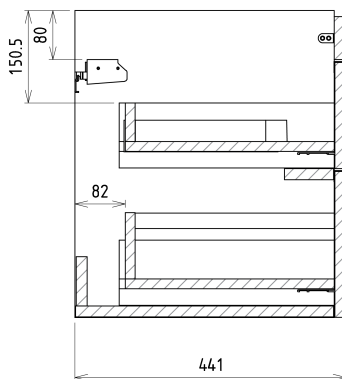

SITIA Unterschrank 75,6x50x44,2cm, 2xSchublade, Eiche Alabama

Bestellcode: SI080-2222

Grundinformation

Marke: Sapho
Serie: SITIA

Größe

Breite: 756 mm
Höhe: 500 mm
Tiefe: 442 mm

Eigenschaften

Farbe: Braun
Dekor: Eiche Alabama
Verschiedene Farboptionen: Laut Muster
Material: MDF/laminiert
Installation: zum Einhängen
Typ des Schrankes: Schubladen
Typ des Waschbeckens: Klassischer Waschtisch
Ausstattung: Soft Close Funktion
Das Paket enthält: Griff
Das Paket enthält nicht: Waschtisch
Gewicht / Stück: 29.3 kg
Garantie: 2 Jahre

Dazu empfehlen wir:

1 Stück THALIE 80 Keramik-Waschtisch 80x46cm, weiss (Bestellcode: TH11080)

Ersatzteile

Möbel-Scharnier CAMAR 60x28 (Bestellcode: D-07.091.660.05)

Technisches Arbeitsblatt

Installation of drain + hot & cold water pipes