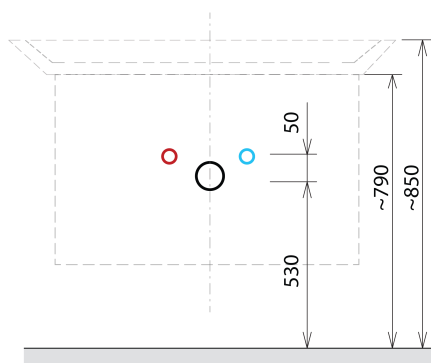

SITIA Unterschrank 75,6x50x44,2cm, 2xSchublade, Eiche Alabama

Bestellcode: SI080-2222

Grundinformation

Marke: Sapho
Serie: SITIA

Größe

Breite: 756 mm
Höhe: 500 mm
Tiefe: 442 mm

Eigenschaften

Farbe: Braun
Dekor: Eiche Alabama
Verschiedene Farboptionen: Laut Muster
Material: MDF/laminiert
Installation: zum Einhängen
Typ des Schrankes: Schubladen
Typ des Waschbeckens: Klassischer Waschtisch
Ausstattung: Soft Close Funktion
Das Paket enthält: Griff
Das Paket enthält nicht: Waschtisch
Gewicht / Stück: 29.3 kg
Garantie: 2 Jahre

Dazu empfehlen wir:

1 Stück THALIE 80 Keramik-Waschtisch 80x46cm, weiss (Bestellcode: TH11080)

Ersatzteile

Möbel-Scharnier CAMAR 60x28 (Bestellcode: D-07.091.660.05)

Technisches Arbeitsblatt

Installation of drain + hot & cold water pipes