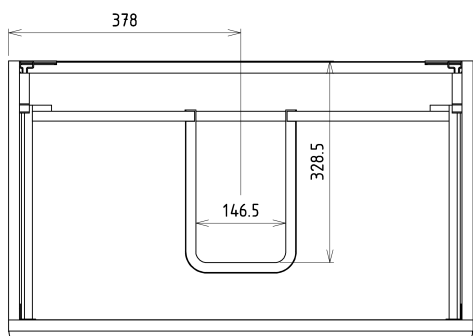

SITIA Unterschrank 75,6x50x44,2cm, 2xSchublade, Eiche Alabama

Bestellcode: SI080-2222

Grundinformation

Marke: Sapho
Serie: SITIA

Größe

Breite: 756 mm
Höhe: 500 mm
Tiefe: 442 mm

Eigenschaften

Farbe: Braun
Dekor: Eiche Alabama
Verschiedene Farboptionen: Laut Muster
Material: MDF/laminiert
Installation: zum Einhängen
Typ des Schrankes: Schubladen
Typ des Waschbeckens: Klassischer Waschtisch
Ausstattung: Soft Close Funktion
Das Paket enthält: Griff
Das Paket enthält nicht: Waschtisch
Gewicht / Stück: 29.3 kg
Garantie: 2 Jahre

Dazu empfehlen wir:

1 Stück THALIE 80 Keramik-Waschtisch 80x46cm, weiss (Bestellcode: TH11080)

Ersatzteile

Möbel-Scharnier CAMAR 60x28 (Bestellcode: D-07.091.660.05)

Technisches Arbeitsblatt

Installation of drain + hot & cold water pipes