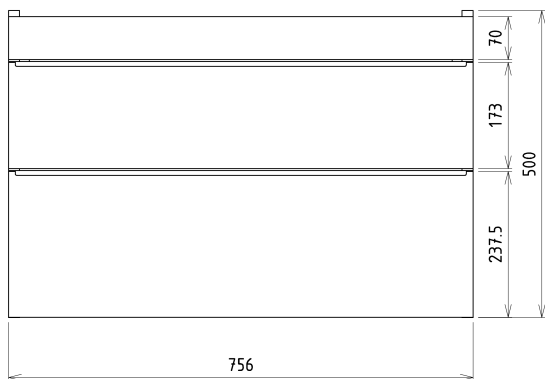

SITIA Unterschrank 75,6x50x44,2cm, 2xSchublade, Eiche Alabama

Bestellcode: SI080-2222

Grundinformation

Marke: Sapho
Serie: SITIA

Größe

Breite: 756 mm
Höhe: 500 mm
Tiefe: 442 mm

Eigenschaften

Farbe: Braun
Dekor: Eiche Alabama
Verschiedene Farboptionen: Laut Muster
Material: MDF/laminiert
Installation: zum Einhängen
Typ des Schrankes: Schubladen
Typ des Waschbeckens: Klassischer Waschtisch
Ausstattung: Soft Close Funktion
Das Paket enthält: Griff
Das Paket enthält nicht: Waschtisch
Gewicht / Stück: 29.3 kg
Garantie: 2 Jahre

Dazu empfehlen wir:

1 Stück THALIE 80 Keramik-Waschtisch 80x46cm, weiss (Bestellcode: TH11080)

Ersatzteile

Möbel-Scharnier CAMAR 60x28 (Bestellcode: D-07.091.660.05)

Technisches Arbeitsblatt

Installation of drain + hot & cold water pipes