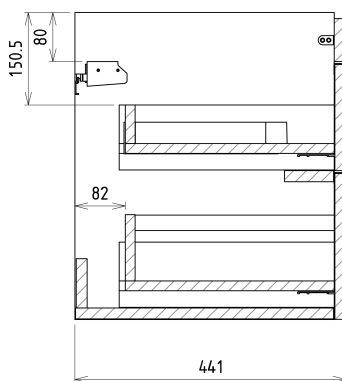

SITIA Unterschrank 75,6x50x44,2cm, 2xSchublade, Eiche Alabama

Bestellcode: SI080-2222

Grundinformation

Marke: Sapho
Serie: SITIA

Größe

Breite: 756 mm
Höhe: 500 mm
Tiefe: 442 mm

Eigenschaften

Farbe: Braun
Dekor: Eiche Alabama
**Verschiedene
Farboptionen:** Laut Muster
Material: MDF/laminiert
Installation: zum Einhängen
Typ des Schrankes: Schubladen
**Typ des
Waschbeckens:** Klassischer Waschtisch
Ausstattung: Soft Close Funktion
Das Paket enthält: Griff
**Das Paket enthält
nicht:** Waschtisch
Gewicht / Stück: 29.3 kg
Garantie: 2 Jahre

Dazu empfehlen wir:

1 Stück THALIE 80 Keramik-Waschtisch 80x46cm, weiss (Bestellcode: TH11080)

Ersatzteile

Möbel-Scharnier CAMAR 60x28 (Bestellcode: D-07.091.660.05)

Technisches Arbeitsblatt

Installation of drain + hot & cold water pipes