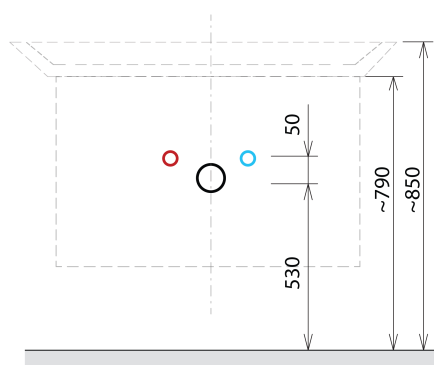

SITIA Unterschrank 75,6x50x44,2cm, 2xSchublade, Eiche Alabama

Bestellcode: SI080-2222

Grundinformation

Marke: Sapho
Serie: SITIA

Größe

Breite: 756 mm
Höhe: 500 mm
Tiefe: 442 mm

Eigenschaften

Farbe: Braun
Dekor: Eiche Alabama
**Verschiedene
Farboptionen:** Laut Muster
Material: MDF/laminiert
Installation: zum Einhängen
Typ des Schrankes: Schubladen
**Typ des
Waschbeckens:** Klassischer Waschtisch
Ausstattung: Soft Close Funktion
Das Paket enthält: Griff
**Das Paket enthält
nicht:** Waschtisch
Gewicht / Stück: 29.3 kg
Garantie: 2 Jahre

Dazu empfehlen wir:

1 Stück THALIE 80 Keramik-Waschtisch 80x46cm, weiss (Bestellcode: TH11080)

Ersatzteile

Möbel-Scharnier CAMAR 60x28 (Bestellcode: D-07.091.660.05)

Technisches Arbeitsblatt

Installation of drain + hot & cold water pipes