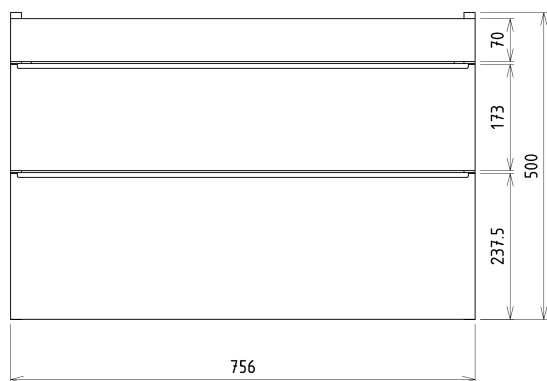

SITIA Unterschrank 75,6x50x44,2cm, 2xSchublade, Eiche Alabama

Bestellcode: SI080-2222

Grundinformation

Marke: Sapho
Serie: SITIA

Größe

Breite: 756 mm
Höhe: 500 mm
Tiefe: 442 mm

Eigenschaften

Farbe: Braun
Dekor: Eiche Alabama
**Verschiedene
Farboptionen:** Laut Muster
Material: MDF/laminiert
Installation: zum Einhängen
Typ des Schrankes: Schubladen
**Typ des
Waschbeckens:** Klassischer Waschtisch
Ausstattung: Soft Close Funktion
Das Paket enthält: Griff
**Das Paket enthält
nicht:** Waschtisch
Gewicht / Stück: 29.3 kg
Garantie: 2 Jahre

Dazu empfehlen wir:

1 Stück THALIE 80 Keramik-Waschtisch 80x46cm, weiss (Bestellcode: TH11080)

Ersatzteile

Möbel-Scharnier CAMAR 60x28 (Bestellcode: D-07.091.660.05)

Technisches Arbeitsblatt

Installation of drain + hot & cold water pipes