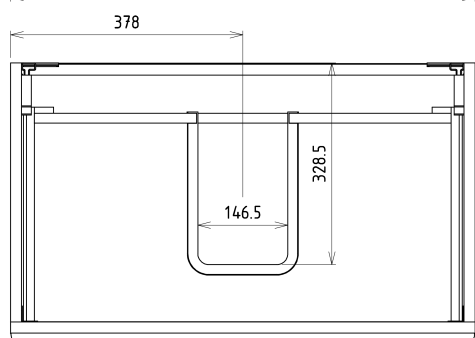

SITIA Unterschrank 75,6x50x44,2cm, 2xSchublade, Eiche Alabama

Bestellcode: SI080-2222

Grundinformation

Marke: Sapho
Serie: SITIA

Größe

Breite: 756 mm
Höhe: 500 mm
Tiefe: 442 mm

Eigenschaften

Farbe: Braun
Dekor: Eiche Alabama
**Verschiedene
Farboptionen:** Laut Muster
Material: MDF/laminiert
Installation: zum Einhängen
Typ des Schrankes: Schubladen
**Typ des
Waschbeckens:** Klassischer Waschtisch
Ausstattung: Soft Close Funktion
Das Paket enthält: Griff
**Das Paket enthält
nicht:** Waschtisch
Gewicht / Stück: 29.3 kg
Garantie: 2 Jahre

Dazu empfehlen wir:

1 Stück THALIE 80 Keramik-Waschtisch 80x46cm, weiss (Bestellcode: TH11080)

Ersatzteile

Möbel-Scharnier CAMAR 60x28 (Bestellcode: D-07.091.660.05)

Technisches Arbeitsblatt

Installation of drain + hot & cold water pipes