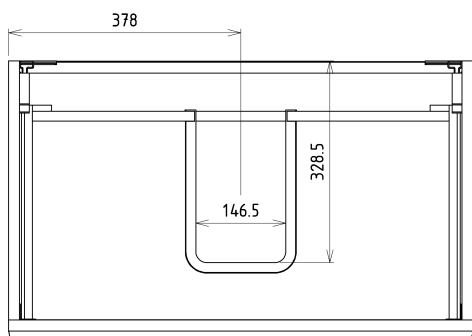

Technisches Arbeitsblatt

Installation of drain + hot & cold water pipes