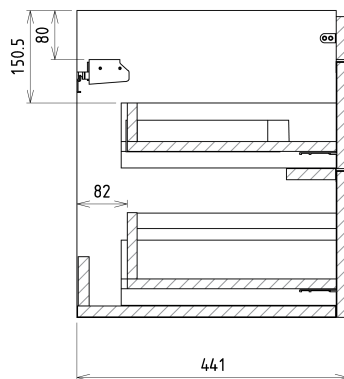

Technisches Arbeitsblatt

Installation of drain + hot & cold water pipes