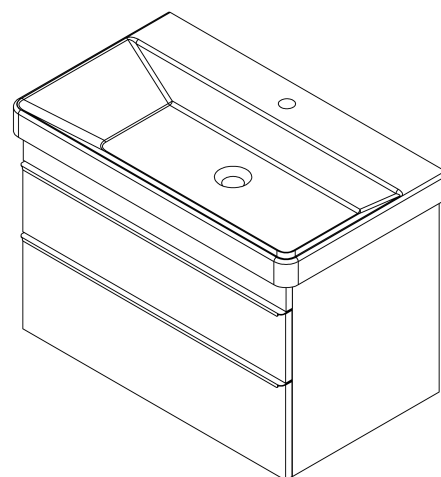

Technisches Arbeitsblatt

Installation of drain + hot & cold water pipes