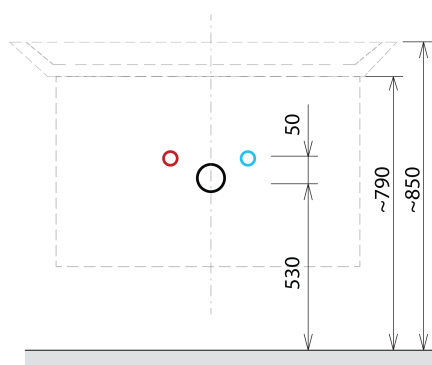

Technisches Arbeitsblatt

Installation of drain + hot & cold water pipes