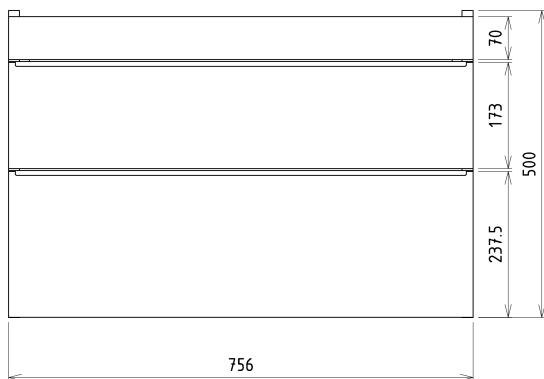

Technisches Arbeitsblatt

Installation of drain + hot & cold water pipes