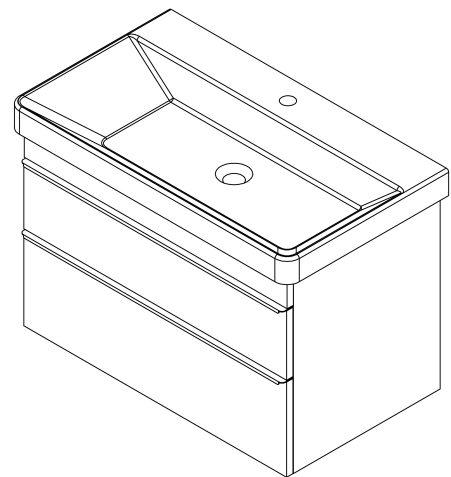

Technisches Arbeitsblatt

Installation of drain + hot & cold water pipes