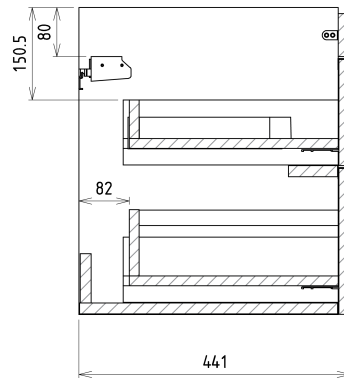

Technisches Arbeitsblatt

Installation of drain + hot & cold water pipes