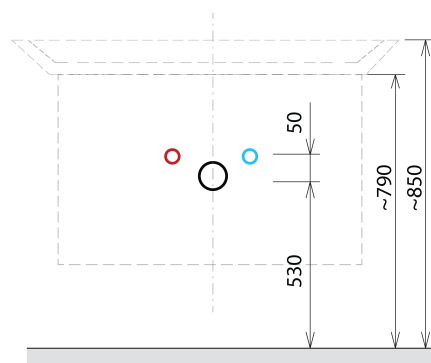

Technisches Arbeitsblatt

Installation of drain + hot & cold water pipes