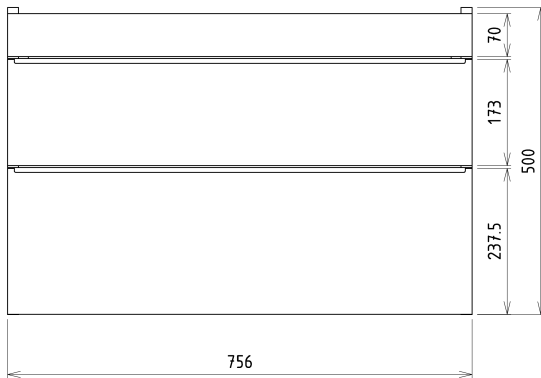

Technisches Arbeitsblatt

Installation of drain + hot & cold water pipes