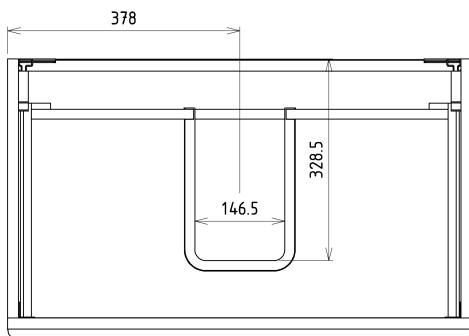

Technisches Arbeitsblatt

Installation of drain + hot & cold water pipes