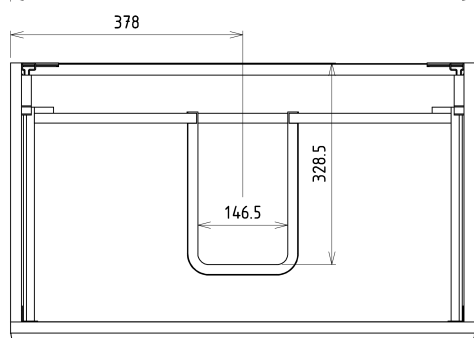

Technisches Arbeitsblatt

Installation of drain + hot & cold water pipes