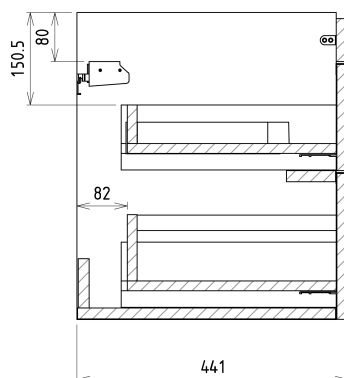

Technisches Arbeitsblatt

Installation of drain + hot & cold water pipes