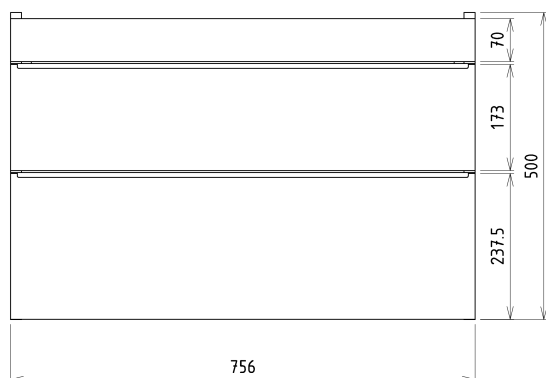

Technisches Arbeitsblatt

Installation of drain + hot & cold water pipes