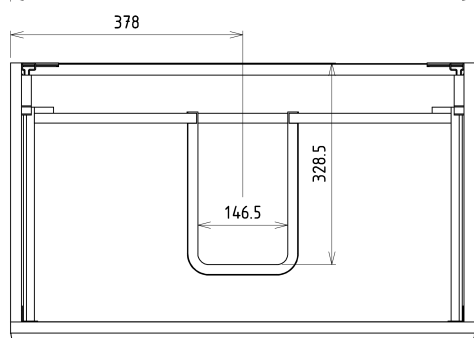

SITIA Unterschrank 75,6x50x44,2cm, 2xSchublade, Kiefer Rustikal

Bestellcode: SI080-1616

Grundinformation

Marke: Sapho
Serie: SITIA

Größe

Breite: 756 mm
Höhe: 500 mm
Tiefe: 442 mm

Eigenschaften

Farbe: Braun
Dekor: Kiefer rustik
Verschiedene Farboptionen: Laut Muster
Material: MDF/laminiert
Installation: zum Einhängen
Typ des Schrankes: Schubladen
Typ des Waschbeckens: Klassischer Waschtisch
Ausstattung: Soft Close Funktion
Das Paket enthält: Griff
Das Paket enthält nicht: Waschtisch
Gewicht / Stück: 29.3 kg
Garantie: 2 Jahre

Dazu empfehlen wir:

1 Stück THALIE 80 Keramik-Waschtisch 80x46cm, weiss (Bestellcode: TH11080)

Ersatzteile

Möbel-Scharnier CAMAR 60x28 (Bestellcode: D-07.091.660.05)

Technisches Arbeitsblatt

Installation of drain + hot & cold water pipes