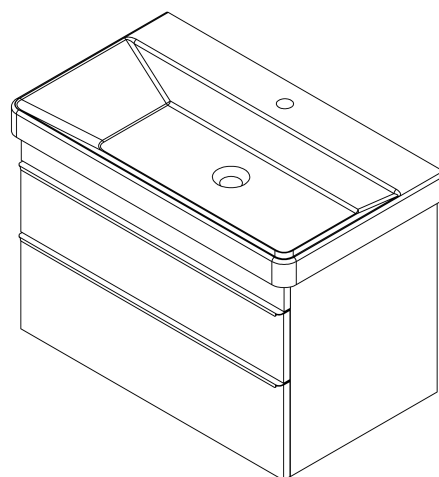

SITIA Unterschrank 75,6x50x44,2cm, 2xSchublade, Kiefer Rustikal

Bestellcode: SI080-1616

Grundinformation

Marke: Sapho
Serie: SITIA

Größe

Breite: 756 mm
Höhe: 500 mm
Tiefe: 442 mm

Eigenschaften

Farbe: Braun
Dekor: Kiefer rustik
Verschiedene Farboptionen: Laut Muster
Material: MDF/laminiert
Installation: zum Einhängen
Typ des Schrankes: Schubladen
Typ des Waschbeckens: Klassischer Waschtisch
Ausstattung: Soft Close Funktion
Das Paket enthält: Griff
Das Paket enthält nicht: Waschtisch
Gewicht / Stück: 29.3 kg
Garantie: 2 Jahre

Dazu empfehlen wir:

1 Stück THALIE 80 Keramik-Waschtisch 80x46cm, weiss (Bestellcode: TH11080)

Ersatzteile

Möbel-Scharnier CAMAR 60x28 (Bestellcode: D-07.091.660.05)

Technisches Arbeitsblatt

Installation of drain + hot & cold water pipes