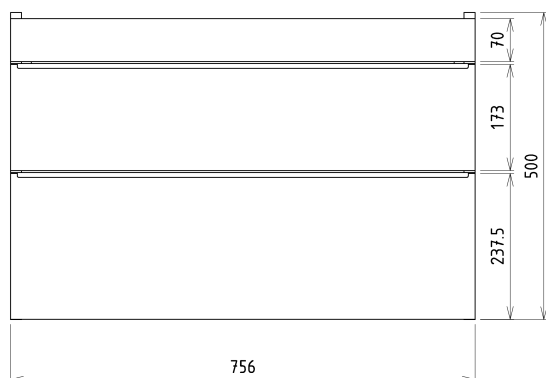

SITIA Unterschrank 75,6x50x44,2cm, 2xSchublade, Kiefer Rustikal

Bestellcode: SI080-1616

Grundinformation

Marke: Sapho
Serie: SITIA

Größe

Breite: 756 mm
Höhe: 500 mm
Tiefe: 442 mm

Eigenschaften

Farbe: Braun
Dekor: Kiefer rustik
Verschiedene Farboptionen: Laut Muster
Material: MDF/laminiert
Installation: zum Einhängen
Typ des Schrankes: Schubladen
Typ des Waschbeckens: Klassischer Waschtisch
Ausstattung: Soft Close Funktion
Das Paket enthält: Griff
Das Paket enthält nicht: Waschtisch
Gewicht / Stück: 29.3 kg
Garantie: 2 Jahre

Dazu empfehlen wir:

1 Stück THALIE 80 Keramik-Waschtisch 80x46cm, weiss (Bestellcode: TH11080)

Ersatzteile

Möbel-Scharnier CAMAR 60x28 (Bestellcode: D-07.091.660.05)

Technisches Arbeitsblatt

Installation of drain + hot & cold water pipes