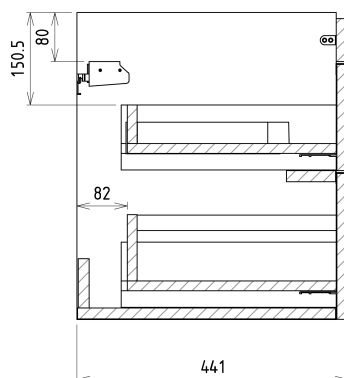

SITIA Unterschrank 75,6x50x44,2cm, 2xSchublade, Kiefer Rustikal

Bestellcode: SI080-1616

Grundinformation

Marke: Sapho
Serie: SITIA

Größe

Breite: 756 mm
Höhe: 500 mm
Tiefe: 442 mm

Eigenschaften

Farbe: Braun
Dekor: Kiefer rustik
Verschiedene Farboptionen: Laut Muster
Material: MDF/laminiert
Installation: zum Einhängen
Typ des Schrankes: Schubladen
Typ des Waschbeckens: Klassischer Waschtisch
Ausstattung: Soft Close Funktion
Das Paket enthält: Griff
Das Paket enthält nicht: Waschtisch
Gewicht / Stück: 29.3 kg
Garantie: 2 Jahre

Dazu empfehlen wir:

1 Stück THALIE 80 Keramik-Waschtisch 80x46cm, weiss (Bestellcode: TH11080)

Ersatzteile

Möbel-Scharnier CAMAR 60x28 (Bestellcode: D-07.091.660.05)

Technisches Arbeitsblatt

Installation of drain + hot & cold water pipes