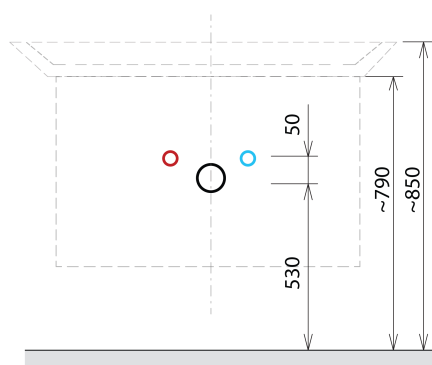

SITIA Unterschrank 75,6x50x44,2cm, 2xSchublade, Kiefer Rustikal

Bestellcode: SI080-1616

Grundinformation

Marke: Sapho
Serie: SITIA

Größe

Breite: 756 mm
Höhe: 500 mm
Tiefe: 442 mm

Eigenschaften

Farbe: Braun
Dekor: Kiefer rustik
Verschiedene Farboptionen: Laut Muster
Material: MDF/laminiert
Installation: zum Einhängen
Typ des Schrankes: Schubladen
Typ des Waschbeckens: Klassischer Waschtisch
Ausstattung: Soft Close Funktion
Das Paket enthält: Griff
Das Paket enthält nicht: Waschtisch
Gewicht / Stück: 29.3 kg
Garantie: 2 Jahre

Dazu empfehlen wir:

1 Stück THALIE 80 Keramik-Waschtisch 80x46cm, weiss (Bestellcode: TH11080)

Ersatzteile

Möbel-Scharnier CAMAR 60x28 (Bestellcode: D-07.091.660.05)

Technisches Arbeitsblatt

Installation of drain + hot & cold water pipes