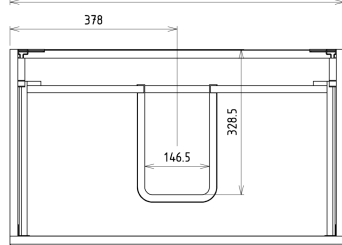

Technisches Arbeitsblatt

Installation of drain + hot & cold water pipes