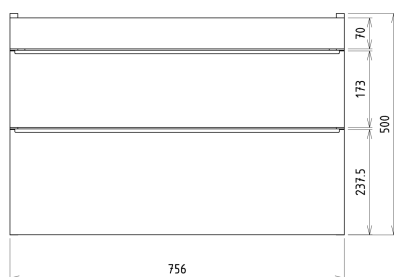

Technisches Arbeitsblatt

Installation of drain + hot & cold water pipes