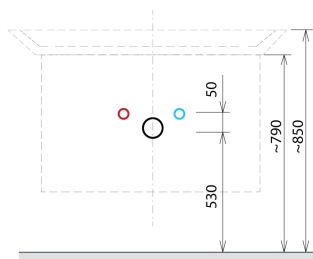

Technisches Arbeitsblatt

Installation of drain + hot & cold water pipes