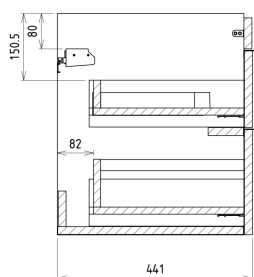

SITIA Unterschrank 75,6x50x44,2cm, 2xSchublade, Kiefer Rustikal

Bestellcode: SI080-1616

Größe

Breite: 756 mm

Höhe: 500 mm

Tiefe: 442 mm

Eigenschaften

Farbe: Braun

Dekor: Kiefer rustik

Material: MDF/laminiert

Garantie: 2 Jahre

Technisches Arbeitsblatt

Installation of drain + hot & cold water pipes