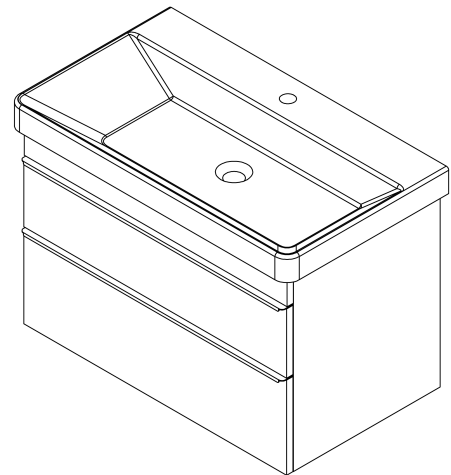

SITIA Unterschrank 75,6x50x44,2cm, 2xSchublade, Silbereiche

Bestellcode: SI080-1111

Grundinformation

Marke: Sapho
Serie: SITIA

Größe

Breite: 756 mm
Höhe: 500 mm
Tiefe: 442 mm

Eigenschaften

Farbe: Grau
Dekor: Silbereiche
Verschiedene Farboptionen: Laut Muster
Material: MDF/laminiert
Installation: zum Einhängen
Typ des Schrankes: Schubladen
Typ des Waschbeckens: Klassischer Waschtisch
Ausstattung: Soft Close Funktion
Das Paket enthält: Griff
Das Paket enthält nicht: Waschtisch
Gewicht / Stück: 29.3 kg
Garantie: 2 Jahre

Dazu empfehlen wir:

1 Stück THALIE 80 Keramik-Waschtisch 80x46cm, weiss (Bestellcode: TH11080)

Ersatzteile

Möbel-Scharnier CAMAR 60x28 (Bestellcode: D-07.091.660.05)

Technisches Arbeitsblatt

Installation of drain + hot & cold water pipes