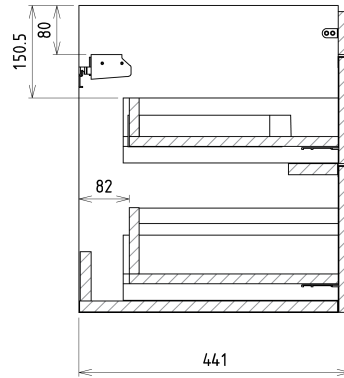

SITIA Unterschrank 75,6x50x44,2cm, 2xSchublade, Silbereiche

Bestellcode: SI080-1111

Grundinformation

Marke: Sapho
Serie: SITIA

Größe

Breite: 756 mm
Höhe: 500 mm
Tiefe: 442 mm

Eigenschaften

Farbe: Grau
Dekor: Silbereiche
Verschiedene Farboptionen: Laut Muster
Material: MDF/laminiert
Installation: zum Einhängen
Typ des Schrankes: Schubladen
Typ des Waschbeckens: Klassischer Waschtisch
Ausstattung: Soft Close Funktion
Das Paket enthält: Griff
Das Paket enthält nicht: Waschtisch
Gewicht / Stück: 29.3 kg
Garantie: 2 Jahre

Dazu empfehlen wir:

1 Stück THALIE 80 Keramik-Waschtisch 80x46cm, weiss (Bestellcode: TH11080)

Ersatzteile

Möbel-Scharnier CAMAR 60x28 (Bestellcode: D-07.091.660.05)

Technisches Arbeitsblatt

Installation of drain + hot & cold water pipes