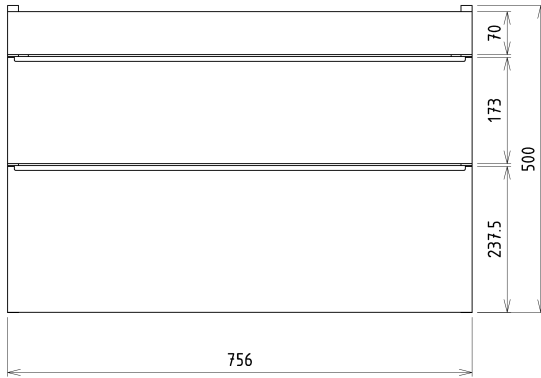

SITIA Unterschrank 75,6x50x44,2cm, 2xSchublade, Silbereiche

Bestellcode: SI080-1111

Grundinformation

Marke: Sapho
Serie: SITIA

Größe

Breite: 756 mm
Höhe: 500 mm
Tiefe: 442 mm

Eigenschaften

Farbe: Grau
Dekor: Silbereiche
Verschiedene Farboptionen: Laut Muster
Material: MDF/laminiert
Installation: zum Einhängen
Typ des Schrankes: Schubladen
Typ des Waschbeckens: Klassischer Waschtisch
Ausstattung: Soft Close Funktion
Das Paket enthält: Griff
Das Paket enthält nicht: Waschtisch
Gewicht / Stück: 29.3 kg
Garantie: 2 Jahre

Dazu empfehlen wir:

1 Stück THALIE 80 Keramik-Waschtisch 80x46cm, weiss (Bestellcode: TH11080)

Ersatzteile

Möbel-Scharnier CAMAR 60x28 (Bestellcode: D-07.091.660.05)

Technisches Arbeitsblatt

Installation of drain + hot & cold water pipes