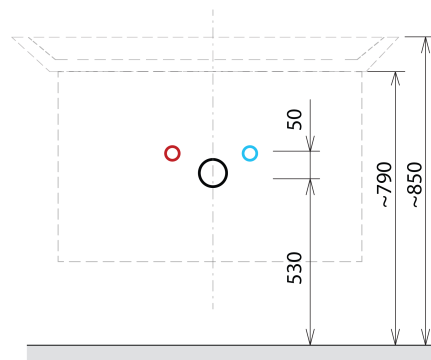

SITIA Unterschrank 75,6x50x44,2cm, 2xSchublade, Silbereiche

Bestellcode: SI080-1111

Grundinformation

Marke: Sapho
Serie: SITIA

Größe

Breite: 756 mm
Höhe: 500 mm
Tiefe: 442 mm

Eigenschaften

Farbe: Grau
Dekor: Silbereiche
Verschiedene Farboptionen: Laut Muster
Material: MDF/laminiert
Installation: zum Einhängen
Typ des Schrankes: Schubladen
Typ des Waschbeckens: Klassischer Waschtisch
Ausstattung: Soft Close Funktion
Das Paket enthält: Griff
Das Paket enthält nicht: Waschtisch
Gewicht / Stück: 29.3 kg
Garantie: 2 Jahre

Dazu empfehlen wir:

1 Stück THALIE 80 Keramik-Waschtisch 80x46cm, weiss (Bestellcode: TH11080)

Ersatzteile

Möbel-Scharnier CAMAR 60x28 (Bestellcode: D-07.091.660.05)

Technisches Arbeitsblatt

Installation of drain + hot & cold water pipes