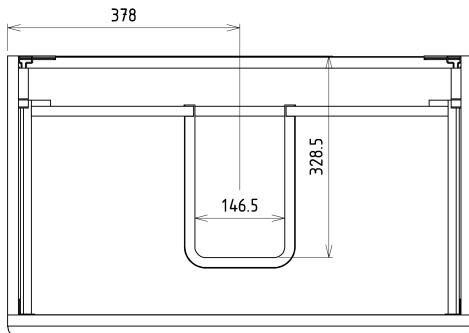

SITIA Unterschrank 75,6x50x44,2cm, 2xSchublade, Silbereiche

Bestellcode: SI080-1111

Grundinformation

Marke: Sapho
Serie: SITIA

Größe

Breite: 756 mm
Höhe: 500 mm
Tiefe: 442 mm

Eigenschaften

Farbe: Grau
Dekor: Silbereiche
Verschiedene Farboptionen: Laut Muster
Material: MDF/laminiert
Installation: zum Einhängen
Typ des Schrankes: Schubladen
Typ des Waschbeckens: Klassischer Waschtisch
Ausstattung: Soft Close Funktion
Das Paket enthält: Griff
Das Paket enthält nicht: Waschtisch
Gewicht / Stück: 29.3 kg
Garantie: 2 Jahre

Dazu empfehlen wir:

1 Stück THALIE 80 Keramik-Waschtisch 80x46cm, weiss (Bestellcode: TH11080)

Ersatzteile

Möbel-Scharnier CAMAR 60x28 (Bestellcode: D-07.091.660.05)

Technisches Arbeitsblatt

Installation of drain + hot & cold water pipes