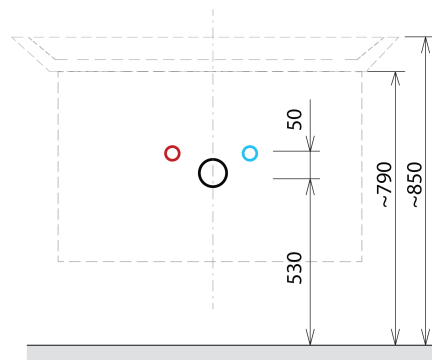

SITIA Unterschrank 75,6x50x44,2cm, 2xSchublade, Silbereiche

Bestellcode: SI080-1111

Grundinformation

Marke: Sapho
Serie: SITIA

Größe

Breite: 756 mm
Höhe: 500 mm
Tiefe: 442 mm

Eigenschaften

Farbe: Grau
Dekor: Silbereiche
**Verschiedene
Farboptionen:** Laut Muster
Material: MDF/laminiert
Installation: zum Einhängen
Typ des Schrankes: Schubladen
**Typ des
Waschbeckens:** Klassischer Waschtisch
Ausstattung: Soft Close Funktion
Das Paket enthält: Griff
**Das Paket enthält
nicht:** Waschtisch
Gewicht / Stück: 29.3 kg
Garantie: 2 Jahre

Dazu empfehlen wir:

1 Stück THALIE 80 Keramik-Waschtisch 80x46cm, weiss (Bestellcode: TH11080)

Ersatzteile

Möbel-Scharnier CAMAR 60x28 (Bestellcode: D-07.091.660.05)

Technisches Arbeitsblatt

Installation of drain + hot & cold water pipes