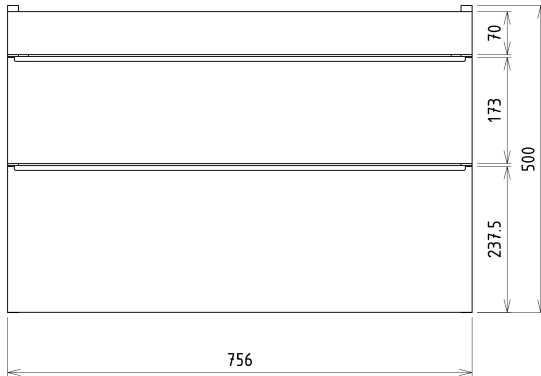

SITIA Unterschrank 75,6x50x44,2cm, 2xSchublade, Silbereiche

Bestellcode: SI080-1111

Grundinformation

Marke: Sapho
Serie: SITIA

Größe

Breite: 756 mm
Höhe: 500 mm
Tiefe: 442 mm

Eigenschaften

Farbe: Grau
Dekor: Silbereiche
**Verschiedene
Farboptionen:** Laut Muster
Material: MDF/laminiert
Installation: zum Einhängen
Typ des Schrankes: Schubladen
**Typ des
Waschbeckens:** Klassischer Waschtisch
Ausstattung: Soft Close Funktion
Das Paket enthält: Griff
**Das Paket enthält
nicht:** Waschtisch
Gewicht / Stück: 29.3 kg
Garantie: 2 Jahre

Dazu empfehlen wir:

1 Stück THALIE 80 Keramik-Waschtisch 80x46cm, weiss (Bestellcode: TH11080)

Ersatzteile

Möbel-Scharnier CAMAR 60x28 (Bestellcode: D-07.091.660.05)

Technisches Arbeitsblatt

Installation of drain + hot & cold water pipes