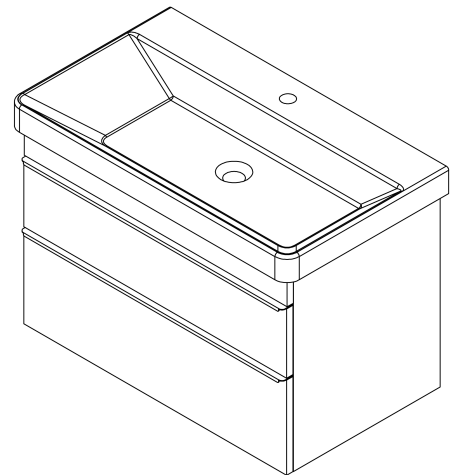

SITIA Unterschrank 75,6x50x44,2cm, 2xSchublade, Silbereiche

Bestellcode: SI080-1111

Grundinformation

Marke: Sapho
Serie: SITIA

Größe

Breite: 756 mm
Höhe: 500 mm
Tiefe: 442 mm

Eigenschaften

Farbe: Grau
Dekor: Silbereiche
**Verschiedene
Farboptionen:** Laut Muster
Material: MDF/laminiert
Installation: zum Einhängen
Typ des Schrankes: Schubladen
**Typ des
Waschbeckens:** Klassischer Waschtisch
Ausstattung: Soft Close Funktion
Das Paket enthält: Griff
**Das Paket enthält
nicht:** Waschtisch
Gewicht / Stück: 29.3 kg
Garantie: 2 Jahre

Dazu empfehlen wir:

1 Stück THALIE 80 Keramik-Waschtisch 80x46cm, weiss (Bestellcode: TH11080)

Ersatzteile

Möbel-Scharnier CAMAR 60x28 (Bestellcode: D-07.091.660.05)

Technisches Arbeitsblatt

Installation of drain + hot & cold water pipes