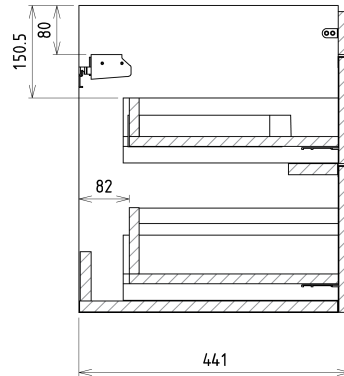

SITIA Unterschrank 75,6x50x44,2cm, 2xSchublade, Silbereiche

Bestellcode: SI080-1111

Grundinformation

Marke: Sapho
Serie: SITIA

Größe

Breite: 756 mm
Höhe: 500 mm
Tiefe: 442 mm

Eigenschaften

Farbe: Grau
Dekor: Silbereiche
**Verschiedene
Farboptionen:** Laut Muster
Material: MDF/laminiert
Installation: zum Einhängen
Typ des Schrankes: Schubladen
**Typ des
Waschbeckens:** Klassischer Waschtisch
Ausstattung: Soft Close Funktion
Das Paket enthält: Griff
**Das Paket enthält
nicht:** Waschtisch
Gewicht / Stück: 29.3 kg
Garantie: 2 Jahre

Dazu empfehlen wir:

1 Stück THALIE 80 Keramik-Waschtisch 80x46cm, weiss (Bestellcode: TH11080)

Ersatzteile

Möbel-Scharnier CAMAR 60x28 (Bestellcode: D-07.091.660.05)

Technisches Arbeitsblatt

Installation of drain + hot & cold water pipes