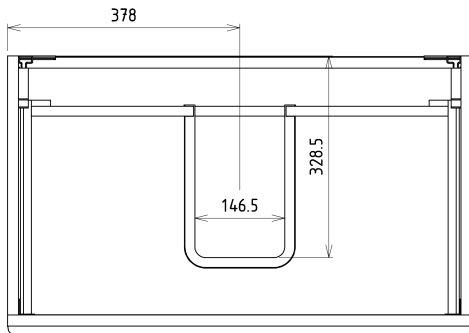

SITIA Unterschrank 75,6x50x44,2cm, 2xSchublade, Silbereiche

Bestellcode: SI080-1111

Grundinformation

Marke: Sapho
Serie: SITIA

Größe

Breite: 756 mm
Höhe: 500 mm
Tiefe: 442 mm

Eigenschaften

Farbe: Grau
Dekor: Silbereiche
**Verschiedene
Farboptionen:** Laut Muster
Material: MDF/laminiert
Installation: zum Einhängen
Typ des Schrankes: Schubladen
**Typ des
Waschbeckens:** Klassischer Waschtisch
Ausstattung: Soft Close Funktion
Das Paket enthält: Griff
**Das Paket enthält
nicht:** Waschtisch
Gewicht / Stück: 29.3 kg
Garantie: 2 Jahre

Dazu empfehlen wir:

1 Stück THALIE 80 Keramik-Waschtisch 80x46cm, weiss (Bestellcode: TH11080)

Ersatzteile

Möbel-Scharnier CAMAR 60x28 (Bestellcode: D-07.091.660.05)

Technisches Arbeitsblatt

Installation of drain + hot & cold water pipes