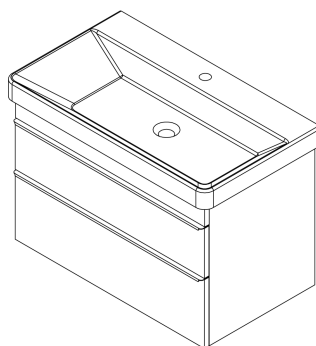

SITIA Unterschrank 75,6x50x44,2cm, 2xSchublade, Silbereiche

 **SAPHO**

Bestellcode: SI080-1111

Größe

Breite: 756 mm

Höhe: 500 mm

Tiefe: 442 mm

Eigenschaften

Farbe: Grau

Dekor: Silbereiche

Material: MDF/laminiert

Garantie: 2 Jahre

Technisches Arbeitsblatt

Installation of drain + hot & cold water pipes