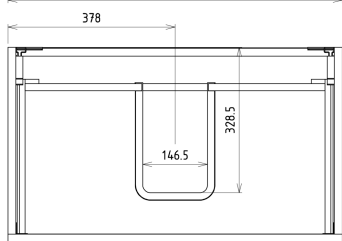

SITIA Unterschrank 75,6x50x44,2cm, 2xSchublade, Silbereiche

 **SAPHO**

Bestellcode: SI080-1111

Größe

Breite: 756 mm

Höhe: 500 mm

Tiefe: 442 mm

Eigenschaften

Farbe: Grau

Dekor: Silbereiche

Material: MDF/laminiert

Garantie: 2 Jahre

Technisches Arbeitsblatt

Installation of drain + hot & cold water pipes