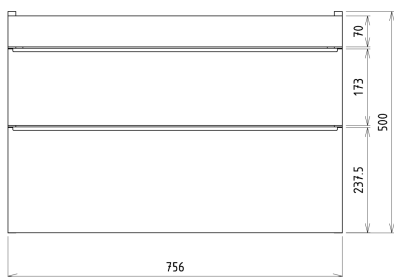

SITIA Unterschrank 75,6x50x44,2cm, 2xSchublade, Silbereiche

 **SAPHO**

Bestellcode: SI080-1111

Größe

Breite: 756 mm

Höhe: 500 mm

Tiefe: 442 mm

Eigenschaften

Farbe: Grau

Dekor: Silbereiche

Material: MDF/laminiert

Garantie: 2 Jahre

Technisches Arbeitsblatt

Installation of drain + hot & cold water pipes