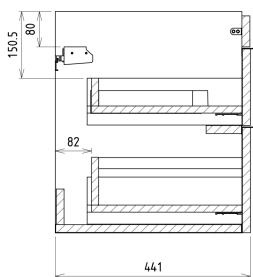

SITIA Unterschrank 75,6x50x44,2cm, 2xSchublade, Silbereiche

 **SAPHO**

Bestellcode: SI080-1111

Größe

Breite: 756 mm

Höhe: 500 mm

Tiefe: 442 mm

Eigenschaften

Farbe: Grau

Dekor: Silbereiche

Material: MDF/laminiert

Garantie: 2 Jahre

Technisches Arbeitsblatt

Installation of drain + hot & cold water pipes