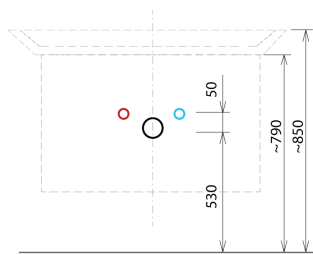

SITIA Unterschrank 75,6x50x44,2cm, 2xSchublade, Silbereiche

 **SAPHO**

Bestellcode: SI080-1111

Größe

Breite: 756 mm

Höhe: 500 mm

Tiefe: 442 mm

Eigenschaften

Farbe: Grau

Dekor: Silbereiche

Material: MDF/laminiert

Garantie: 2 Jahre

Technisches Arbeitsblatt

Installation of drain + hot & cold water pipes