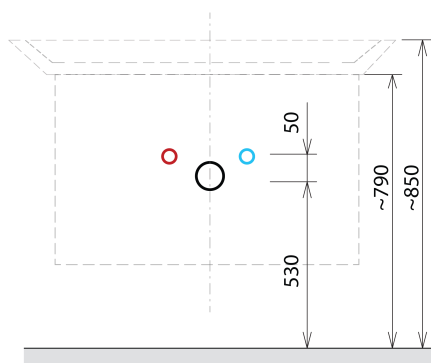

SITIA Unterschrank 75,6x50x44,2cm, 2xSchublade, Weiße matt

Bestellcode: SI080-3131

Grundinformation

Marke: Sapho
Serie: SITIA

Größe

Breite: 756 mm
Höhe: 500 mm
Tiefe: 442 mm

Eigenschaften

Farbe: Weiß matt
Verschiedene Farboptionen: Laut Muster
Material: MDF/laminiert
Installation: zum Einhängen
Typ des Schrankes: Schubladen
Typ des Waschbeckens: Klassischer Waschtisch
Ausstattung: Soft Close Funktion
Das Paket enthält: Griff
Das Paket enthält nicht: Waschtisch
Gewicht / Stück: 29.3 kg
Garantie: 2 Jahre

Dazu empfehlen wir:

1 Stück THALIE 80 Keramik-Waschtisch 80x46cm, weiss (Bestellcode: TH11080)

Ersatzteile

Möbel-Scharnier CAMAR 60x28 (Bestellcode: D-07.091.660.05)

Technisches Arbeitsblatt

Installation of drain + hot & cold water pipes