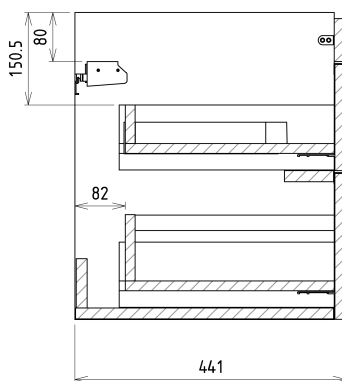

SITIA Unterschrank 75,6x50x44,2cm, 2xSchublade, Weiße matt

Bestellcode: SI080-3131

Grundinformation

Marke: Sapho
Serie: SITIA

Größe

Breite: 756 mm
Höhe: 500 mm
Tiefe: 442 mm

Eigenschaften

Farbe: Weiß matt
Verschiedene Farboptionen: Laut Muster
Material: MDF/laminiert
Installation: zum Einhängen
Typ des Schrankes: Schubladen
Typ des Waschbeckens: Klassischer Waschtisch
Ausstattung: Soft Close Funktion
Das Paket enthält: Griff
Das Paket enthält nicht: Waschtisch
Gewicht / Stück: 29.3 kg
Garantie: 2 Jahre

Dazu empfehlen wir:

1 Stück THALIE 80 Keramik-Waschtisch 80x46cm, weiss (Bestellcode: TH11080)

Ersatzteile

Möbel-Scharnier CAMAR 60x28 (Bestellcode: D-07.091.660.05)

Technisches Arbeitsblatt

Installation of drain + hot & cold water pipes