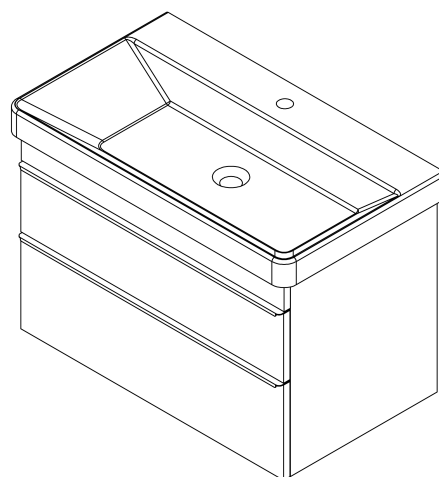

SITIA Unterschrank 75,6x50x44,2cm, 2xSchublade, Weiße matt

Bestellcode: SI080-3131

Grundinformation

Marke: Sapho
Serie: SITIA

Größe

Breite: 756 mm
Höhe: 500 mm
Tiefe: 442 mm

Eigenschaften

Farbe: Weiß matt
Verschiedene Farboptionen: Laut Muster
Material: MDF/laminiert
Installation: zum Einhängen
Typ des Schrankes: Schubladen
Typ des Waschbeckens: Klassischer Waschtisch
Ausstattung: Soft Close Funktion
Das Paket enthält: Griff
Das Paket enthält nicht: Waschtisch
Gewicht / Stück: 29.3 kg
Garantie: 2 Jahre

Dazu empfehlen wir:

1 Stück THALIE 80 Keramik-Waschtisch 80x46cm, weiss (Bestellcode: TH11080)

Ersatzteile

Möbel-Scharnier CAMAR 60x28 (Bestellcode: D-07.091.660.05)

Technisches Arbeitsblatt

Installation of drain + hot & cold water pipes