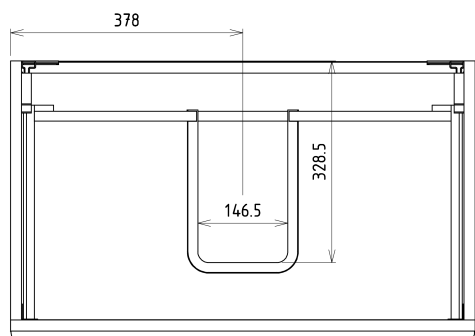

SITIA Unterschrank 75,6x50x44,2cm, 2xSchublade, Weiße matt

Bestellcode: SI080-3131

Grundinformation

Marke: Sapho
Serie: SITIA

Größe

Breite: 756 mm
Höhe: 500 mm
Tiefe: 442 mm

Eigenschaften

Farbe: Weiß matt
Verschiedene Farboptionen: Laut Muster
Material: MDF/laminiert
Installation: zum Einhängen
Typ des Schrankes: Schubladen
Typ des Waschbeckens: Klassischer Waschtisch
Ausstattung: Soft Close Funktion
Das Paket enthält: Griff
Das Paket enthält nicht: Waschtisch
Gewicht / Stück: 29.3 kg
Garantie: 2 Jahre

Dazu empfehlen wir:

1 Stück THALIE 80 Keramik-Waschtisch 80x46cm, weiss (Bestellcode: TH11080)

Ersatzteile

Möbel-Scharnier CAMAR 60x28 (Bestellcode: D-07.091.660.05)

Technisches Arbeitsblatt

Installation of drain + hot & cold water pipes