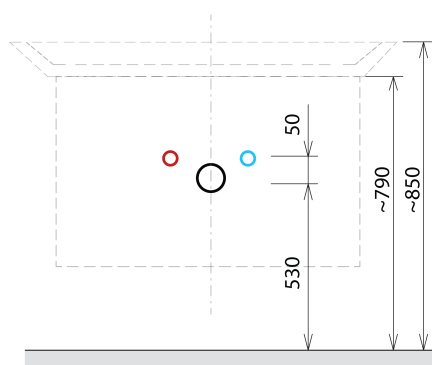

SITIA Unterschrank 75,6x50x44,2cm, 2xSchublade, Weiße matt

Bestellcode: SI080-3131

Grundinformation

Marke: Sapho
Serie: SITIA

Größe

Breite: 756 mm
Höhe: 500 mm
Tiefe: 442 mm

Eigenschaften

Farbe: Weiß matt
Verschiedene Farboptionen: Laut Muster
Material: MDF/laminiert
Installation: zum Einhängen
Typ des Schrankes: Schubladen
Typ des Waschbeckens: Klassischer Waschtisch
Ausstattung: Soft Close Funktion
Das Paket enthält: Griff
Das Paket enthält nicht: Waschtisch
Gewicht / Stück: 29.3 kg
Garantie: 2 Jahre

Dazu empfehlen wir:

1 Stück THALIE 80 Keramik-Waschtisch 80x46cm, weiss (Bestellcode: TH11080)

Ersatzteile

Möbel-Scharnier CAMAR 60x28 (Bestellcode: D-07.091.660.05)

Technisches Arbeitsblatt

Installation of drain + hot & cold water pipes