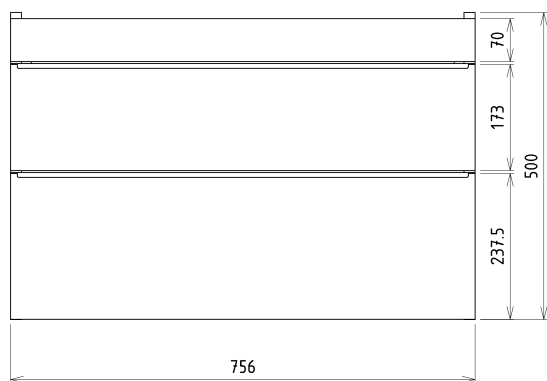

SITIA Unterschrank 75,6x50x44,2cm, 2xSchublade, Weiße matt

Bestellcode: SI080-3131

Grundinformation

Marke: Sapho
Serie: SITIA

Größe

Breite: 756 mm
Höhe: 500 mm
Tiefe: 442 mm

Eigenschaften

Farbe: Weiß matt
Verschiedene Farboptionen: Laut Muster
Material: MDF/laminiert
Installation: zum Einhängen
Typ des Schrankes: Schubladen
Typ des Waschbeckens: Klassischer Waschtisch
Ausstattung: Soft Close Funktion
Das Paket enthält: Griff
Das Paket enthält nicht: Waschtisch
Gewicht / Stück: 29.3 kg
Garantie: 2 Jahre

Dazu empfehlen wir:

1 Stück THALIE 80 Keramik-Waschtisch 80x46cm, weiss (Bestellcode: TH11080)

Ersatzteile

Möbel-Scharnier CAMAR 60x28 (Bestellcode: D-07.091.660.05)

Technisches Arbeitsblatt

Installation of drain + hot & cold water pipes