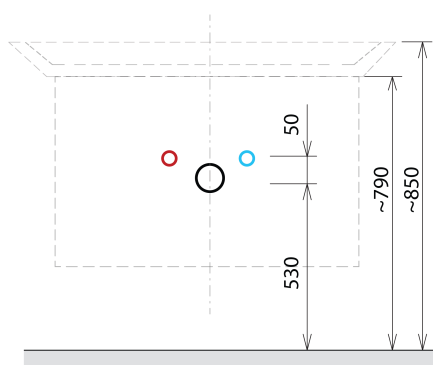

SITIA Unterschrank 75,6x50x44,2cm, 2xSchublade, Weiße matt

Bestellcode: SI080-3131

Grundinformation

Marke: Sapho
Serie: SITIA

Größe

Breite: 756 mm
Höhe: 500 mm
Tiefe: 442 mm

Eigenschaften

Farbe: Weiß matt
Verschiedene Farboptionen: Laut Muster
Material: MDF/laminiert
Installation: zum Einhängen
Typ des Schrankes: Schubladen
Typ des Waschbeckens: Klassischer Waschtisch
Ausstattung: Soft Close Funktion
Das Paket enthält: Griff
Das Paket enthält nicht: Waschtisch
Gewicht / Stück: 29.3 kg
Garantie: 2 Jahre

Dazu empfehlen wir:

1 Stück THALIE 80 Keramik-Waschtisch 80x46cm, weiss (Bestellcode: TH11080)

Ersatzteile

Möbel-Scharnier CAMAR 60x28 (Bestellcode: D-07.091.660.05)

Technisches Arbeitsblatt

Installation of drain + hot & cold water pipes