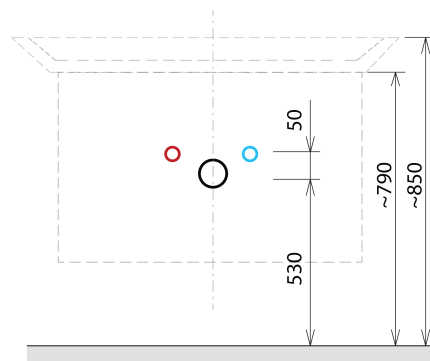

SITIA Unterschrank 56,4x70x44,2cm, 2xSchublade, Eiche Alabama

Bestellcode: SI060-2222

Grundinformation

Marke: Sapho
Serie: SITIA

Größe

Breite: 564 mm
Höhe: 700 mm
Tiefe: 441 mm

Eigenschaften

Farbe: Braun
Dekor: Eiche Alabama
Verschiedene Farboptionen: Laut Muster
Material: MDF/laminiert
Installation: zum Einhängen
Typ des Schrankes: Schubladen
Typ des Waschbeckens: Klassischer Waschtisch
Ausstattung: Soft Close Funktion
Das Paket enthält: Griff
Das Paket enthält nicht: Waschtisch
Gewicht / Stück: 24.1 kg
Garantie: 2 Jahre

Dazu empfehlen wir:

1 Stück THALIE 60 Keramik-Waschtisch 60x46cm, weiss (Bestellcode: TH11060)

Ersatzteile

Möbel-Scharnier CAMAR 60x28 (Bestellcode: D-07.091.660.05)

Technisches Arbeitsblatt

Installation of drain + hot & cold water pipes