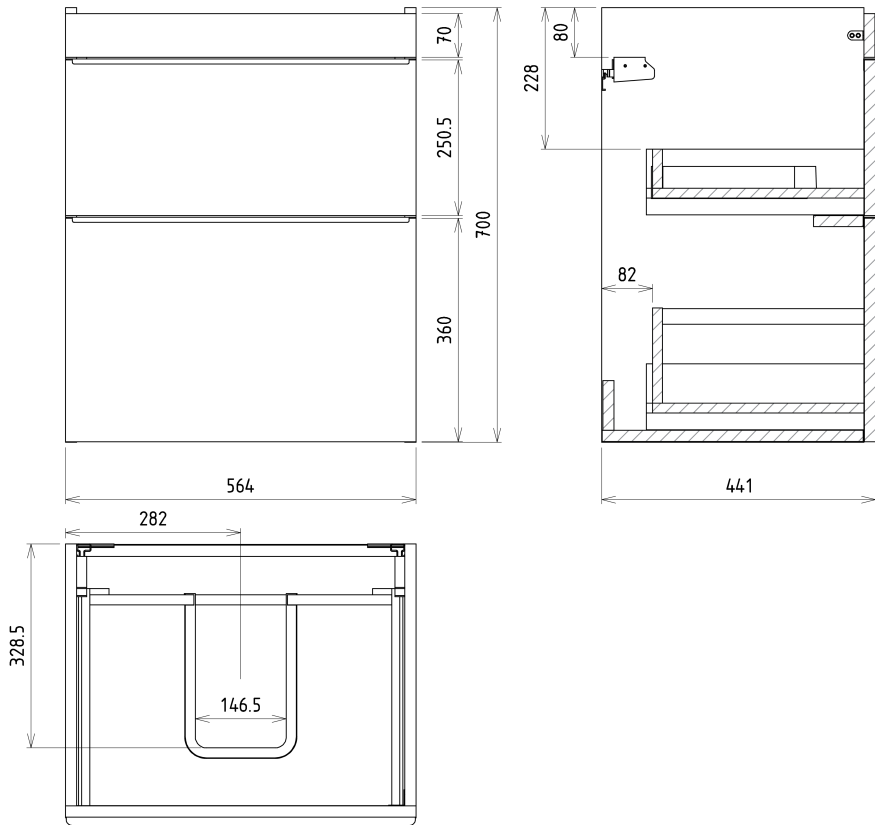

SITIA Unterschrank 56,4x70x44,2cm, 2xSchublade, Eiche Alabama

Bestellcode: SI060-2222

Grundinformation

Marke: Sapho
Serie: SITIA

Größe

Breite: 564 mm
Höhe: 700 mm
Tiefe: 441 mm

Eigenschaften

Farbe: Braun
Dekor: Eiche Alabama
Verschiedene Farboptionen: Laut Muster
Material: MDF/laminiert
Installation: zum Einhängen
Typ des Schrankes: Schubladen
Typ des Waschbeckens: Klassischer Waschtisch
Ausstattung: Soft Close Funktion
Das Paket enthält: Griff
Das Paket enthält nicht: Waschtisch
Gewicht / Stück: 24.1 kg
Garantie: 2 Jahre

Dazu empfehlen wir:

1 Stück THALIE 60 Keramik-Waschtisch 60x46cm, weiss (Bestellcode: TH11060)

Ersatzteile

Möbel-Scharnier CAMAR 60x28 (Bestellcode: D-07.091.660.05)

Technisches Arbeitsblatt

Installation of drain + hot & cold water pipes