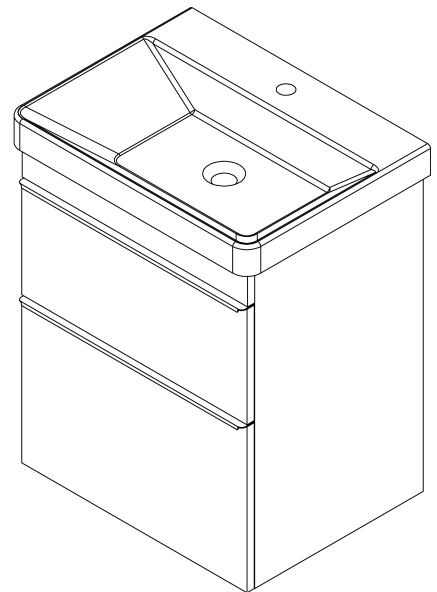

SITIA Unterschrank 56,4x70x44,2cm, 2xSchublade, Eiche Alabama

Bestellcode: SI060-2222

Grundinformation

Marke: Sapho
Serie: SITIA

Größe

Breite: 564 mm
Höhe: 700 mm
Tiefe: 441 mm

Eigenschaften

Farbe: Braun
Dekor: Eiche Alabama
Verschiedene Farboptionen: Laut Muster
Material: MDF/laminiert
Installation: zum Einhängen
Typ des Schrankes: Schubladen
Typ des Waschbeckens: Klassischer Waschtisch
Ausstattung: Soft Close Funktion
Das Paket enthält: Griff
Das Paket enthält nicht: Waschtisch
Gewicht / Stück: 24.1 kg
Garantie: 2 Jahre

Dazu empfehlen wir:

1 Stück THALIE 60 Keramik-Waschtisch 60x46cm, weiss (Bestellcode: TH11060)

Ersatzteile

Möbel-Scharnier CAMAR 60x28 (Bestellcode: D-07.091.660.05)

Technisches Arbeitsblatt

Installation of drain + hot & cold water pipes