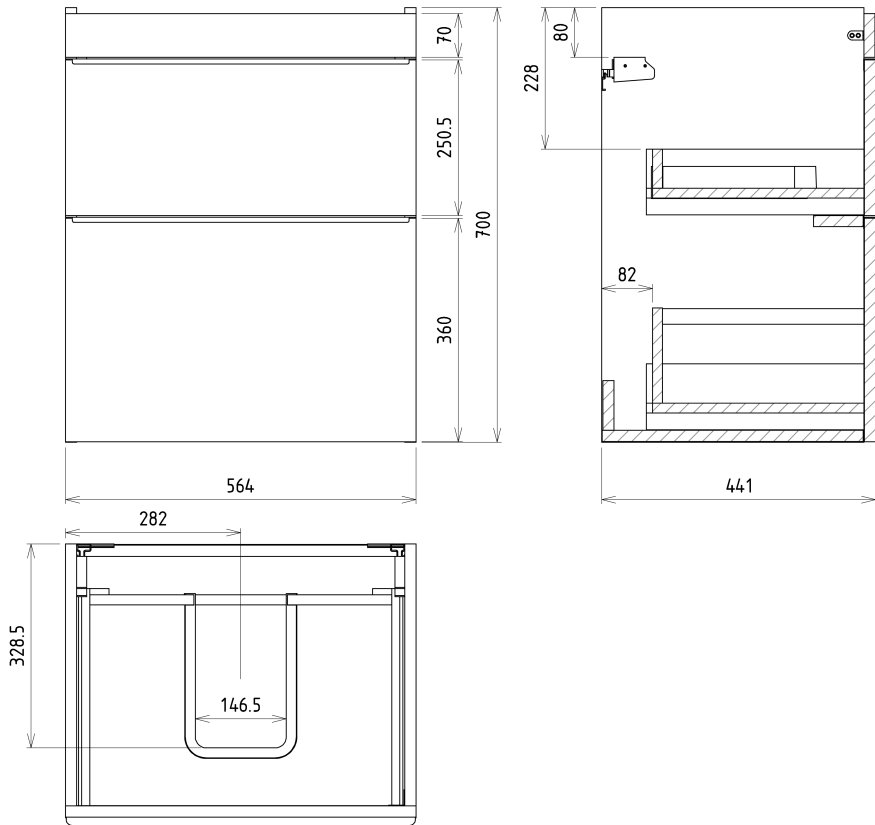

Technisches Arbeitsblatt

Installation of drain + hot & cold water pipes