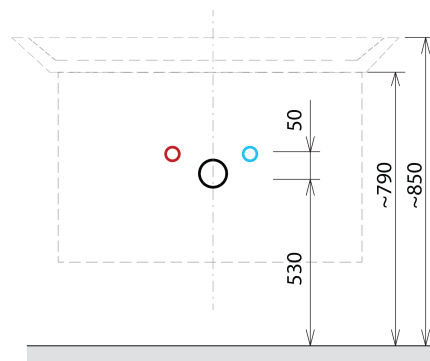

Technisches Arbeitsblatt

Installation of drain + hot & cold water pipes