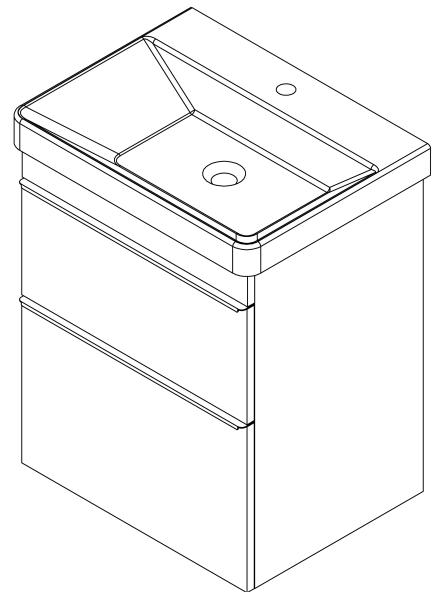

Technisches Arbeitsblatt

Installation of drain + hot & cold water pipes