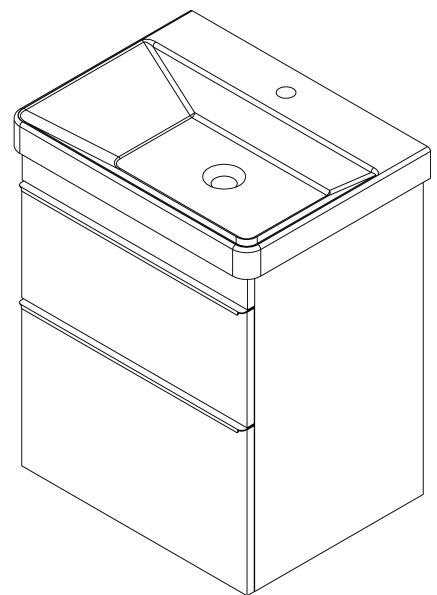

SITIA Unterschrank 56,4x70x44,2cm, 2xSchublade, Kiefer Rustikal

Bestellcode: SI060-1616

Grundinformation

Marke: Sapho
Serie: SITIA

Größe

Breite: 564 mm
Höhe: 700 mm
Tiefe: 441 mm

Eigenschaften

Farbe: Braun
Dekor: Kiefer rustik
**Verschiedene
Farboptionen:** Laut Muster
Material: MDF/laminiert
Installation: zum Einhängen
Typ des Schrankes: Schubladen
**Typ des
Waschbeckens:** Klassischer Waschtisch
Ausstattung: Soft Close Funktion
Das Paket enthält: Griff
**Das Paket enthält
nicht:** Waschtisch
Gewicht / Stück: 24.1 kg
Garantie: 2 Jahre

Dazu empfehlen wir:

1 Stück THALIE 60 Keramik-Waschtisch 60x46cm, weiss (Bestellcode: TH11060)

Ersatzteile

Möbel-Scharnier CAMAR 60x28 (Bestellcode: D-07.091.660.05)

Technisches Arbeitsblatt

Installation of drain + hot & cold water pipes