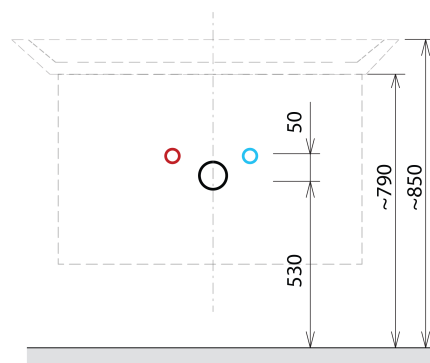

SITIA Unterschrank 56,4x70x44,2cm, 2xSchublade, Kiefer Rustikal

Bestellcode: SI060-1616

Grundinformation

Marke: Sapho
Serie: SITIA

Größe

Breite: 564 mm
Höhe: 700 mm
Tiefe: 441 mm

Eigenschaften

Farbe: Braun
Dekor: Kiefer rustik
**Verschiedene
Farboptionen:** Laut Muster
Material: MDF/laminiert
Installation: zum Einhängen
Typ des Schrankes: Schubladen
**Typ des
Waschbeckens:** Klassischer Waschtisch
Ausstattung: Soft Close Funktion
Das Paket enthält: Griff
**Das Paket enthält
nicht:** Waschtisch
Gewicht / Stück: 24.1 kg
Garantie: 2 Jahre

Dazu empfehlen wir:

1 Stück THALIE 60 Keramik-Waschtisch 60x46cm, weiss (Bestellcode: TH11060)

Ersatzteile

Möbel-Scharnier CAMAR 60x28 (Bestellcode: D-07.091.660.05)

Technisches Arbeitsblatt

Installation of drain + hot & cold water pipes