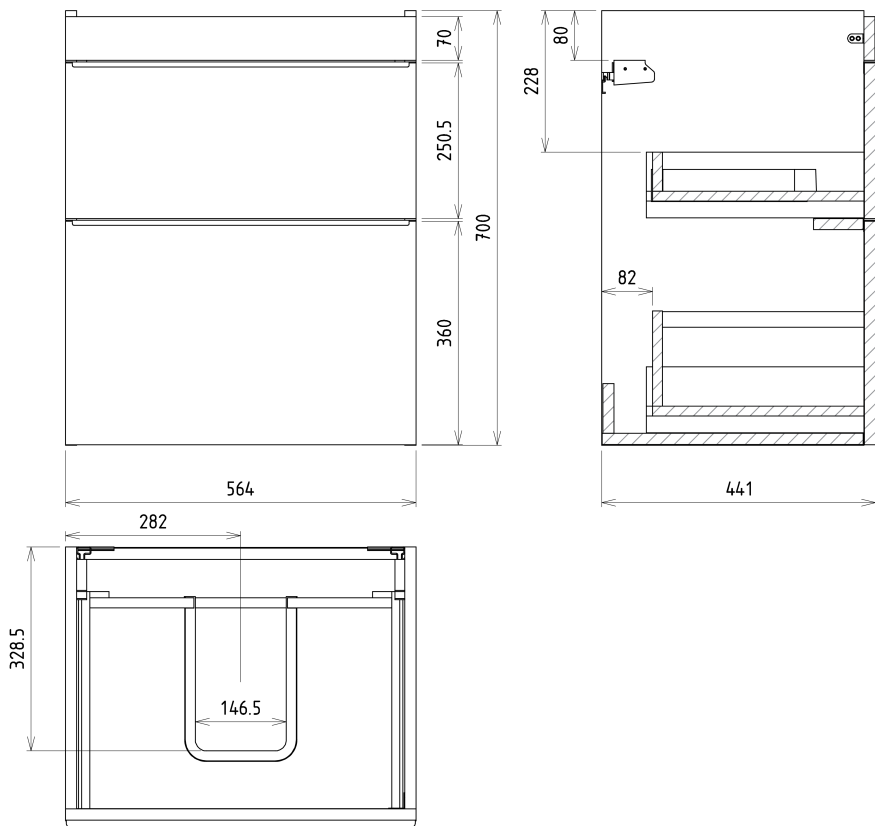

SITIA Unterschrank 56,4x70x44,2cm, 2xSchublade, Kiefer Rustikal

Bestellcode: SI060-1616

Grundinformation

Marke: Sapho
Serie: SITIA

Größe

Breite: 564 mm
Höhe: 700 mm
Tiefe: 441 mm

Eigenschaften

Farbe: Braun
Dekor: Kiefer rustik
**Verschiedene
Farboptionen:** Laut Muster
Material: MDF/laminiert
Installation: zum Einhängen
Typ des Schrankes: Schubladen
**Typ des
Waschbeckens:** Klassischer Waschtisch
Ausstattung: Soft Close Funktion
Das Paket enthält: Griff
**Das Paket enthält
nicht:** Waschtisch
Gewicht / Stück: 24.1 kg
Garantie: 2 Jahre

Dazu empfehlen wir:

1 Stück THALIE 60 Keramik-Waschtisch 60x46cm, weiss (Bestellcode: TH11060)

Ersatzteile

Möbel-Scharnier CAMAR 60x28 (Bestellcode: D-07.091.660.05)

Technisches Arbeitsblatt

Installation of drain + hot & cold water pipes