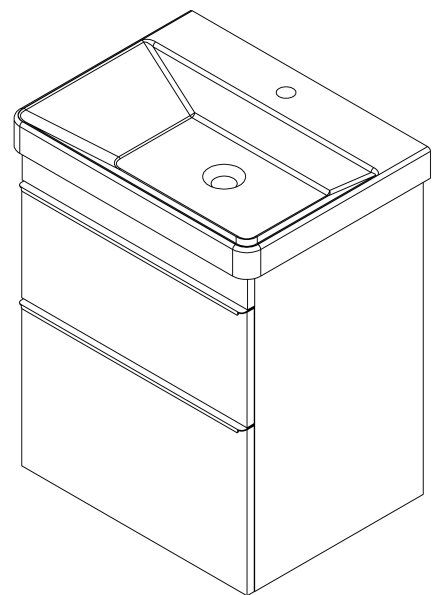

Technisches Arbeitsblatt

Installation of drain + hot & cold water pipes