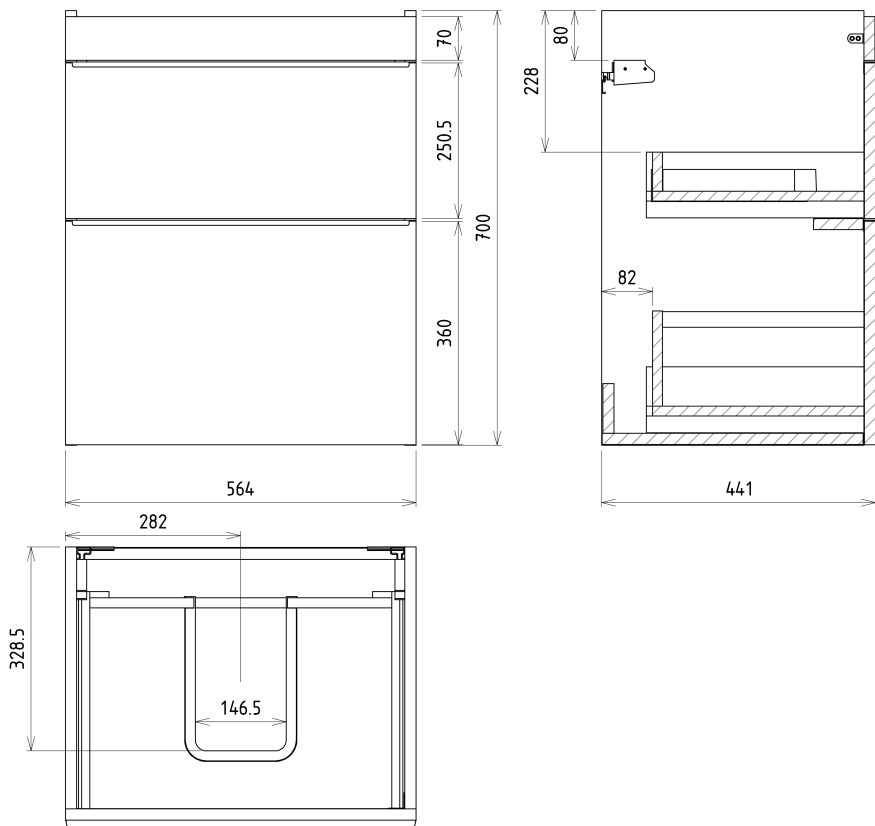

Technisches Arbeitsblatt

Installation of drain + hot & cold water pipes