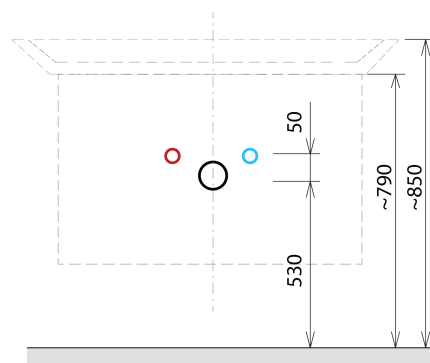

Technisches Arbeitsblatt

Installation of drain + hot & cold water pipes