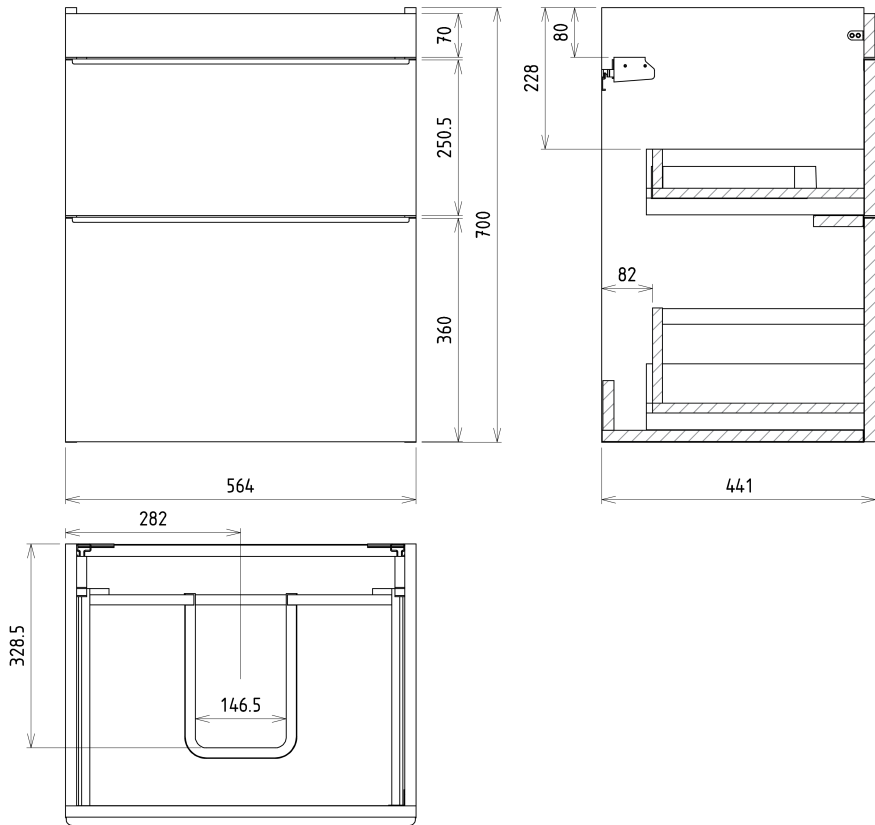

SITIA Unterschrank 56,4x70x44,2cm, 2xSchublade, Silbereiche

Bestellcode: SI060-1111

Grundinformation

Marke: Sapho
Serie: SITIA

Größe

Breite: 564 mm
Höhe: 700 mm
Tiefe: 441 mm

Eigenschaften

Farbe: Grau
Dekor: Silbereiche
Verschiedene Farboptionen: Laut Muster
Material: MDF/laminiert
Installation: zum Einhängen
Typ des Schrankes: Schubladen
Typ des Waschbeckens: Klassischer Waschtisch
Ausstattung: Soft Close Funktion
Das Paket enthält: Griff
Das Paket enthält nicht: Waschtisch
Gewicht / Stück: 24.1 kg
Garantie: 2 Jahre

Dazu empfehlen wir:

1 Stück THALIE 60 Keramik-Waschtisch 60x46cm, weiss (Bestellcode: TH11060)

Ersatzteile

Möbel-Scharnier CAMAR 60x28 (Bestellcode: D-07.091.660.05)

Technisches Arbeitsblatt

Installation of drain + hot & cold water pipes