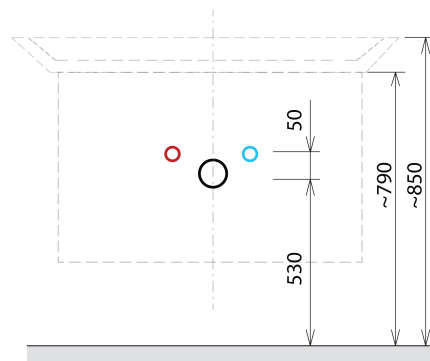

SITIA Unterschrank 56,4x70x44,2cm, 2xSchublade, Silbereiche

Bestellcode: SI060-1111

Grundinformation

Marke: Sapho
Serie: SITIA

Größe

Breite: 564 mm
Höhe: 700 mm
Tiefe: 441 mm

Eigenschaften

Farbe: Grau
Dekor: Silbereiche
Verschiedene Farboptionen: Laut Muster
Material: MDF/laminiert
Installation: zum Einhängen
Typ des Schrankes: Schubladen
Typ des Waschbeckens: Klassischer Waschtisch
Ausstattung: Soft Close Funktion
Das Paket enthält: Griff
Das Paket enthält nicht: Waschtisch
Gewicht / Stück: 24.1 kg
Garantie: 2 Jahre

Dazu empfehlen wir:

1 Stück THALIE 60 Keramik-Waschtisch 60x46cm, weiss (Bestellcode: TH11060)

Ersatzteile

Möbel-Scharnier CAMAR 60x28 (Bestellcode: D-07.091.660.05)

Technisches Arbeitsblatt

Installation of drain + hot & cold water pipes