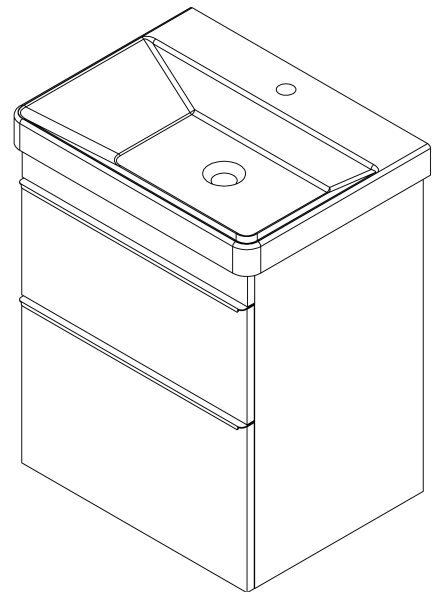

SITIA Unterschrank 56,4x70x44,2cm, 2xSchublade, Silbereiche

Bestellcode: SI060-1111

Grundinformation

Marke: Sapho
Serie: SITIA

Größe

Breite: 564 mm
Höhe: 700 mm
Tiefe: 441 mm

Eigenschaften

Farbe: Grau
Dekor: Silbereiche
Verschiedene Farboptionen: Laut Muster
Material: MDF/laminiert
Installation: zum Einhängen
Typ des Schrankes: Schubladen
Typ des Waschbeckens: Klassischer Waschtisch
Ausstattung: Soft Close Funktion
Das Paket enthält: Griff
Das Paket enthält nicht: Waschtisch
Gewicht / Stück: 24.1 kg
Garantie: 2 Jahre

Dazu empfehlen wir:

1 Stück THALIE 60 Keramik-Waschtisch 60x46cm, weiss (Bestellcode: TH11060)

Ersatzteile

Möbel-Scharnier CAMAR 60x28 (Bestellcode: D-07.091.660.05)

Technisches Arbeitsblatt

Installation of drain + hot & cold water pipes