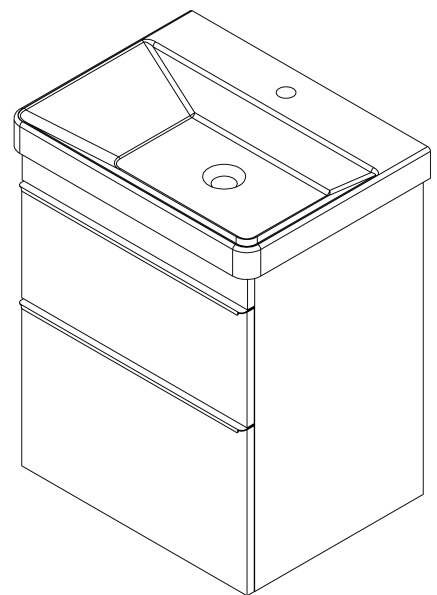

SITIA Unterschrank 56,4x70x44,2cm, 2xSchublade, Weiße matt

Bestellcode: SI060-3131

Grundinformation

Marke: Sapho
Serie: SITIA

Größe

Breite: 564 mm
Höhe: 700 mm
Tiefe: 441 mm

Eigenschaften

Farbe: Weiß matt
Verschiedene Farboptionen: Laut Muster
Material: MDF/laminiert
Installation: zum Einhängen
Typ des Schrankes: Schubladen
Typ des Waschbeckens: Klassischer Waschtisch
Ausstattung: Soft Close Funktion
Das Paket enthält: Griff
Das Paket enthält nicht: Waschtisch
Gewicht / Stück: 24.1 kg
Garantie: 2 Jahre

Dazu empfehlen wir:

1 Stück THALIE 60 Keramik-Waschtisch 60x46cm, weiss (Bestellcode: TH11060)

Ersatzteile

Möbel-Scharnier CAMAR 60x28 (Bestellcode: D-07.091.660.05)

Technisches Arbeitsblatt

Installation of drain + hot & cold water pipes