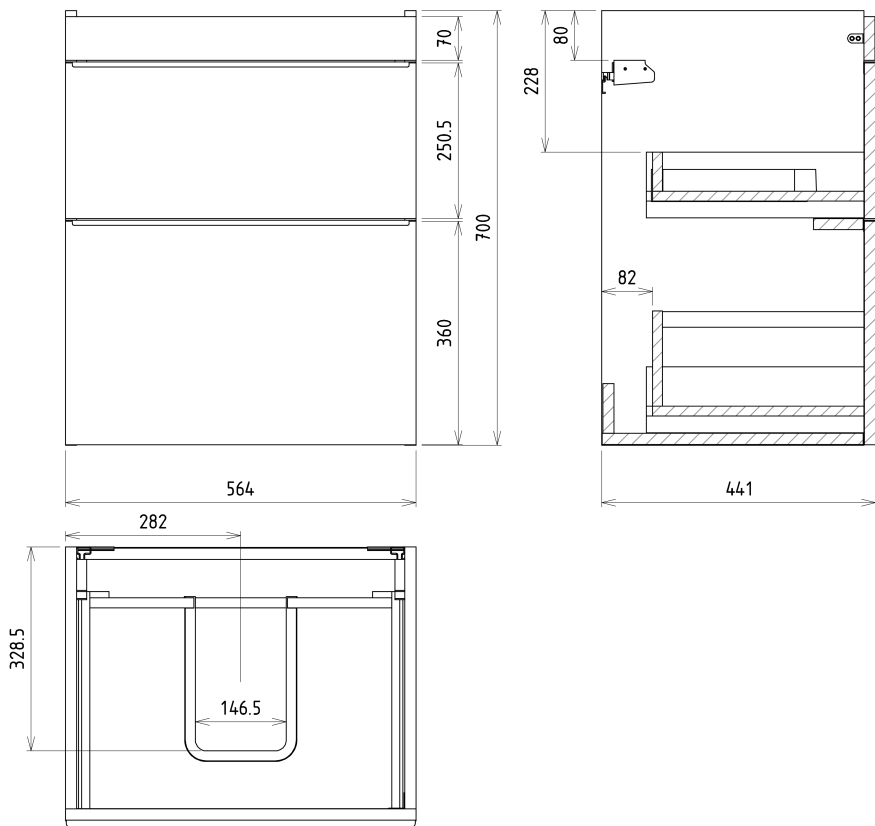

SITIA Unterschrank 56,4x70x44,2cm, 2xSchublade, Weiße matt

Bestellcode: SI060-3131

Grundinformation

Marke: Sapho
Serie: SITIA

Größe

Breite: 564 mm
Höhe: 700 mm
Tiefe: 441 mm

Eigenschaften

Farbe: Weiß matt
Verschiedene Farboptionen: Laut Muster
Material: MDF/laminiert
Installation: zum Einhängen
Typ des Schrankes: Schubladen
Typ des Waschbeckens: Klassischer Waschtisch
Ausstattung: Soft Close Funktion
Das Paket enthält: Griff
Das Paket enthält nicht: Waschtisch
Gewicht / Stück: 24.1 kg
Garantie: 2 Jahre

Dazu empfehlen wir:

1 Stück THALIE 60 Keramik-Waschtisch 60x46cm, weiss (Bestellcode: TH11060)

Ersatzteile

Möbel-Scharnier CAMAR 60x28 (Bestellcode: D-07.091.660.05)

Technisches Arbeitsblatt

Installation of drain + hot & cold water pipes