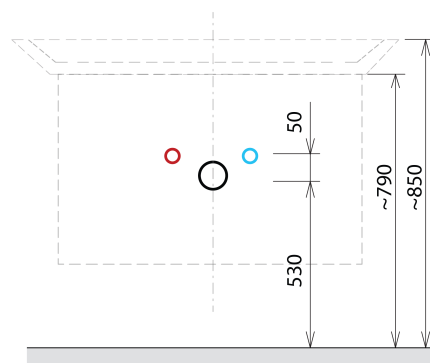

SITIA Unterschrank 56,4x70x44,2cm, 2xSchublade, Weiße matt

Bestellcode: SI060-3131

Grundinformation

Marke: Sapho
Serie: SITIA

Größe

Breite: 564 mm
Höhe: 700 mm
Tiefe: 441 mm

Eigenschaften

Farbe: Weiß matt
Verschiedene Farboptionen: Laut Muster
Material: MDF/laminiert
Installation: zum Einhängen
Typ des Schrankes: Schubladen
Typ des Waschbeckens: Klassischer Waschtisch
Ausstattung: Soft Close Funktion
Das Paket enthält: Griff
Das Paket enthält nicht: Waschtisch
Gewicht / Stück: 24.1 kg
Garantie: 2 Jahre

Dazu empfehlen wir:

1 Stück THALIE 60 Keramik-Waschtisch 60x46cm, weiss (Bestellcode: TH11060)

Ersatzteile

Möbel-Scharnier CAMAR 60x28 (Bestellcode: D-07.091.660.05)

Technisches Arbeitsblatt

Installation of drain + hot & cold water pipes