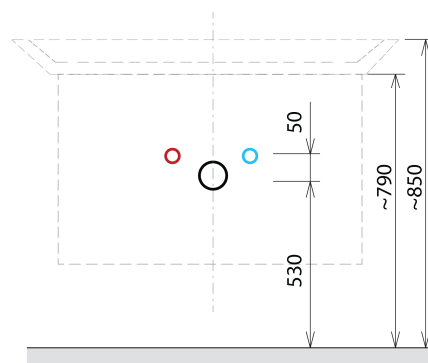

SITIA Unterschrank 56,4x70x44,2cm, 2xSchublade, Weiße matt

Bestellcode: SI060-3131

Grundinformation

Marke: Sapho
Serie: SITIA

Größe

Breite: 564 mm
Höhe: 700 mm
Tiefe: 441 mm

Eigenschaften

Farbe: Weiß matt
Verschiedene Farboptionen: Laut Muster
Material: MDF/laminiert
Installation: zum Einhängen
Typ des Schrankes: Schubladen
Typ des Waschbeckens: Klassischer Waschtisch
Ausstattung: Soft Close Funktion
Das Paket enthält: Griff
Das Paket enthält nicht: Waschtisch
Gewicht / Stück: 24.1 kg
Garantie: 2 Jahre

Dazu empfehlen wir:

1 Stück THALIE 60 Keramik-Waschtisch 60x46cm, weiss (Bestellcode: TH11060)

Ersatzteile

Möbel-Scharnier CAMAR 60x28 (Bestellcode: D-07.091.660.05)

Technisches Arbeitsblatt

Installation of drain + hot & cold water pipes