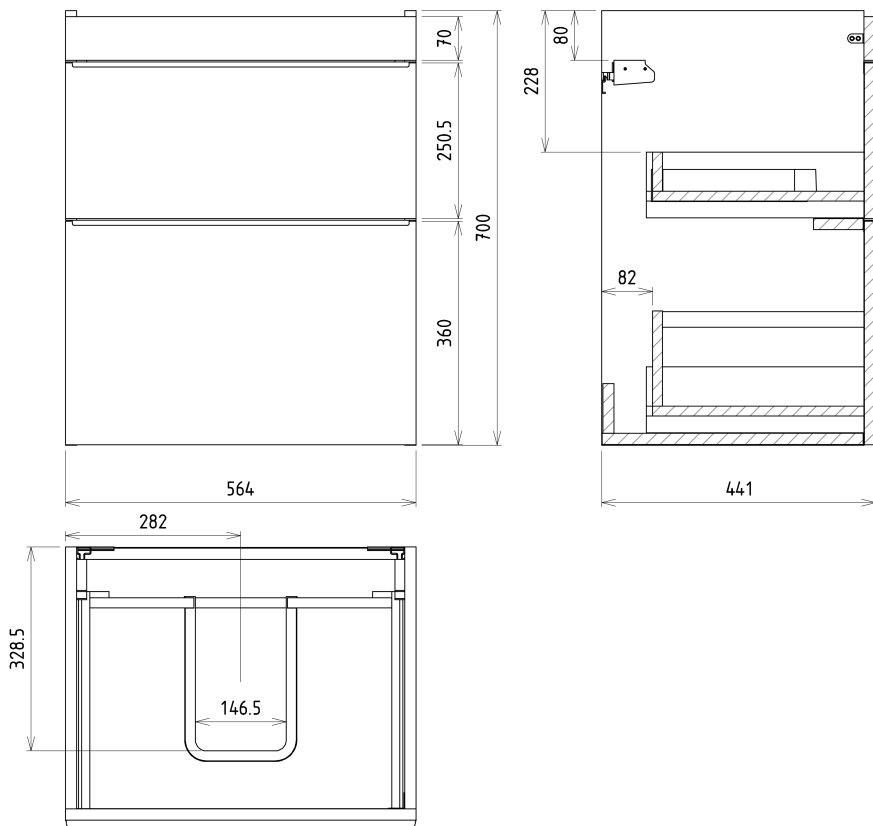

SITIA Unterschrank 56,4x70x44,2cm, 2xSchublade, Weiße matt

Bestellcode: SI060-3131

Grundinformation

Marke: Sapho
Serie: SITIA

Größe

Breite: 564 mm
Höhe: 700 mm
Tiefe: 441 mm

Eigenschaften

Farbe: Weiß matt
Verschiedene Farboptionen: Laut Muster
Material: MDF/laminiert
Installation: zum Einhängen
Typ des Schrankes: Schubladen
Typ des Waschbeckens: Klassischer Waschtisch
Ausstattung: Soft Close Funktion
Das Paket enthält: Griff
Das Paket enthält nicht: Waschtisch
Gewicht / Stück: 24.1 kg
Garantie: 2 Jahre

Dazu empfehlen wir:

1 Stück THALIE 60 Keramik-Waschtisch 60x46cm, weiss (Bestellcode: TH11060)

Ersatzteile

Möbel-Scharnier CAMAR 60x28 (Bestellcode: D-07.091.660.05)

Technisches Arbeitsblatt

Installation of drain + hot & cold water pipes