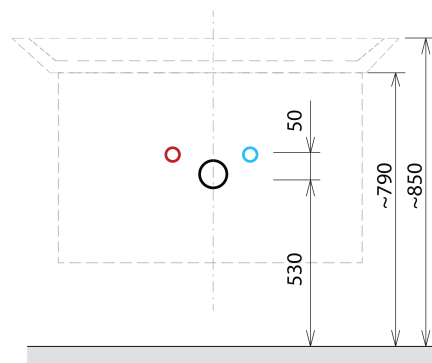

## Größe

**Breite:** 464 mm  
**Höhe:** 700 mm  
**Tiefe:** 441 mm

## Dazu empfehlen wir:

1 Stück THALIE 50 Keramik-Waschtisch 50x46cm, weiss (Bestellcode: TH11050)

## Ersatzteile

Möbel-Scharnier CAMAR 60x28 (Bestellcode: D-07.091.660.05)

SITIA Unterschrank 46,4x70x44,2cm, 2xSchublade,  
Weiße matt

Technisches Arbeitsblatt

Installation of drain + hot & cold water pipes