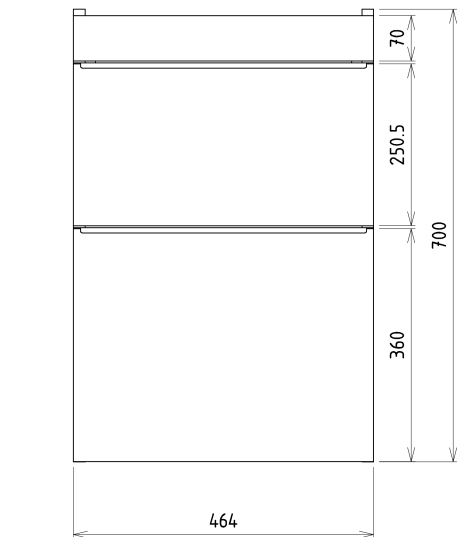

# SITIA Unterschrank 46,4x70x44,2cm, 2xSchublade, Weiße matt

**Bestellcode:** SI050-3131

## Größe

**Breite:** 464 mm  
**Höhe:** 700 mm  
**Tiefe:** 441 mm

## Dazu empfehlen wir:

1 Stück THALIE 50 Keramik-Waschtisch 50x46cm, weiss (Bestellcode: TH11050)

## Ersatzteile

Möbel-Scharnier CAMAR 60x28 (Bestellcode: D-07.091.660.05)

SITIA Unterschrank 46,4x70x44,2cm, 2xSchublade,  
Weiße matt

Technisches Arbeitsblatt

Installation of drain + hot & cold water pipes