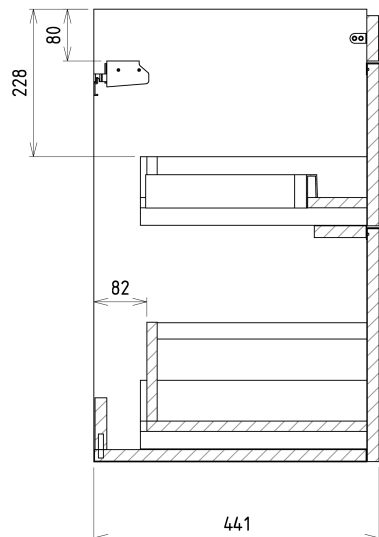

## Größe

**Breite:** 464 mm  
**Höhe:** 700 mm  
**Tiefe:** 441 mm

## Dazu empfehlen wir:

1 Stück THALIE 50 Keramik-Waschtisch 50x46cm, weiss (Bestellcode: TH11050)

## Ersatzteile

Möbel-Scharnier CAMAR 60x28 (Bestellcode: D-07.091.660.05)

SITIA Unterschrank 46,4x70x44,2cm, 2xSchublade,  
Weiße matt

Technisches Arbeitsblatt

Installation of drain + hot & cold water pipes