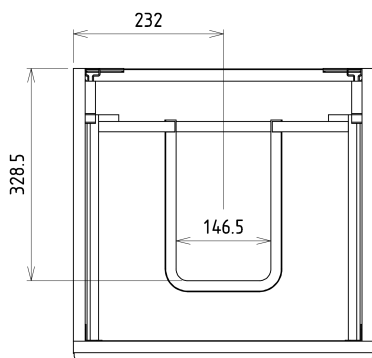

## Größe

**Breite:** 464 mm  
**Höhe:** 700 mm  
**Tiefe:** 441 mm

## Dazu empfehlen wir:

1 Stück THALIE 50 Keramik-Waschtisch 50x46cm, weiss (Bestellcode: TH11050)

## Ersatzteile

Möbel-Scharnier CAMAR 60x28 (Bestellcode: D-07.091.660.05)

SITIA Unterschrank 46,4x70x44,2cm, 2xSchublade,  
Weiße matt

Technisches Arbeitsblatt

Installation of drain + hot & cold water pipes