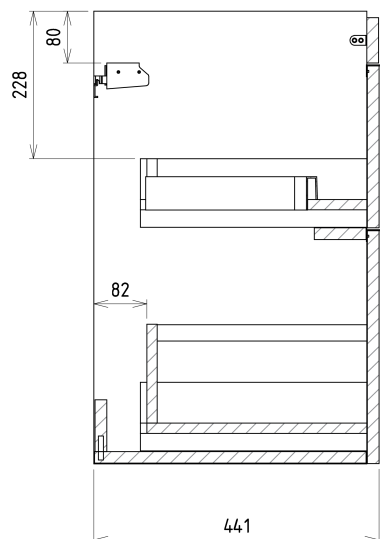

## Größe

**Breite:** 464 mm  
**Höhe:** 700 mm  
**Tiefe:** 441 mm

## Dazu empfehlen wir:

1 Stück THALIE 50 Keramik-Waschtisch 50x46cm, weiss (Bestellcode: TH11050)

## Ersatzteile

Möbel-Scharnier CAMAR 60x28 (Bestellcode: D-07.091.660.05)

SITIA Unterschrank 46,4x70x44,2cm, 2xSchublade,  
Weiße matt

Technisches Arbeitsblatt

Installation of drain + hot & cold water pipes