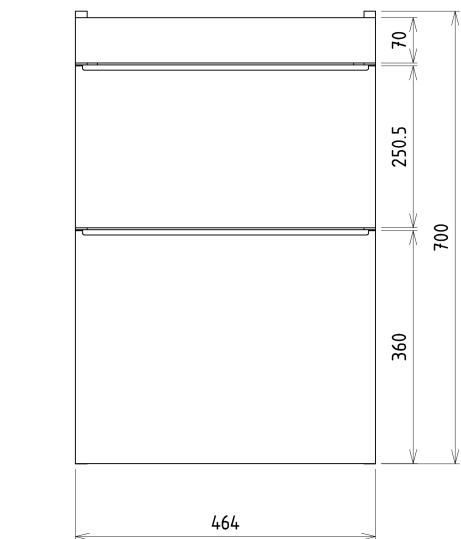

## Größe

**Breite:** 464 mm  
**Höhe:** 700 mm  
**Tiefe:** 441 mm

## Dazu empfehlen wir:

1 Stück THALIE 50 Keramik-Waschtisch 50x46cm, weiss (Bestellcode: TH11050)

## Ersatzteile

Möbel-Scharnier CAMAR 60x28 (Bestellcode: D-07.091.660.05)

SITIA Unterschrank 46,4x70x44,2cm, 2xSchublade,  
Weiße matt

Technisches Arbeitsblatt

Installation of drain + hot & cold water pipes