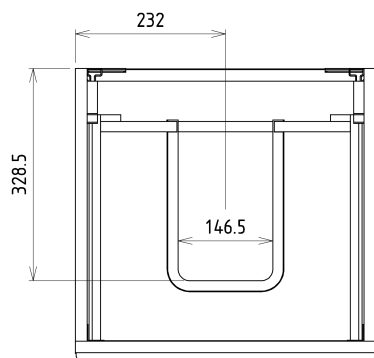

## Größe

**Breite:** 464 mm  
**Höhe:** 700 mm  
**Tiefe:** 441 mm

## Dazu empfehlen wir:

1 Stück THALIE 50 Keramik-Waschtisch 50x46cm, weiss (Bestellcode: TH11050)

## Ersatzteile

Möbel-Scharnier CAMAR 60x28 (Bestellcode: D-07.091.660.05)

SITIA Unterschrank 46,4x70x44,2cm, 2xSchublade,  
Weiße matt

Technisches Arbeitsblatt

Installation of drain + hot & cold water pipes