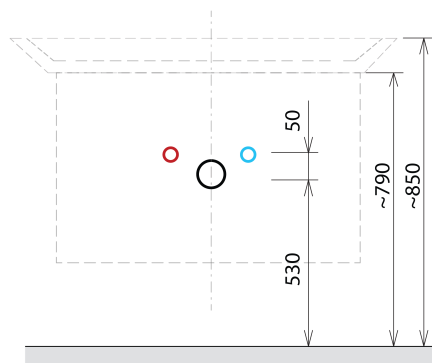

## Größe

**Breite:** 464 mm  
**Höhe:** 700 mm  
**Tiefe:** 441 mm

## Dazu empfehlen wir:

1 Stück THALIE 50 Keramik-Waschtisch 50x46cm, weiss (Bestellcode: TH11050)

## Ersatzteile

Möbel-Scharnier CAMAR 60x28 (Bestellcode: D-07.091.660.05)

SITIA Unterschrank 46,4x70x44,2cm, 2xSchublade,  
Weiße matt

Technisches Arbeitsblatt

Installation of drain + hot & cold water pipes