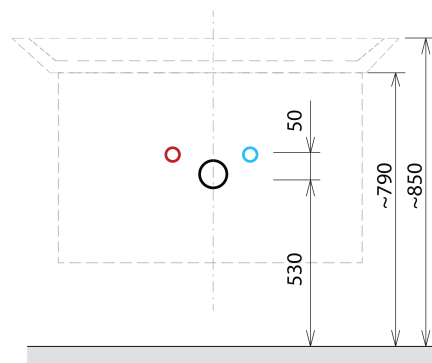

SITIA Unterschrank 46,4x70x44,2cm, 2xSchublade, Weiße matt

Bestellcode: SI050-3131

Grundinformation

Marke: Sapho
Serie: SITIA

Größe

Breite: 464 mm
Höhe: 700 mm
Tiefe: 441 mm

Eigenschaften

Farbe: Weiß matt
Verschiedene Farboptionen: Laut Muster
Material: MDF/laminiert
Installation: zum Einhängen
Typ des Schrankes: Schubladen
Typ des Waschbeckens: Klassischer Waschtisch
Ausstattung: Soft Close Funktion
Das Paket enthält: Griff
Das Paket enthält nicht: Waschtisch
Gewicht / Stück: 21.3 kg
Garantie: 2 Jahre

Dazu empfehlen wir:

1 Stück THALIE 50 Keramik-Waschtisch 50x46cm, weiss (Bestellcode: TH11050)

Ersatzteile

Möbel-Scharnier CAMAR 60x28 (Bestellcode: D-07.091.660.05)

SITIA Unterschrank 46,4x70x44,2cm, 2xSchublade,
Weiße matt

Technisches Arbeitsblatt

Installation of drain + hot & cold water pipes