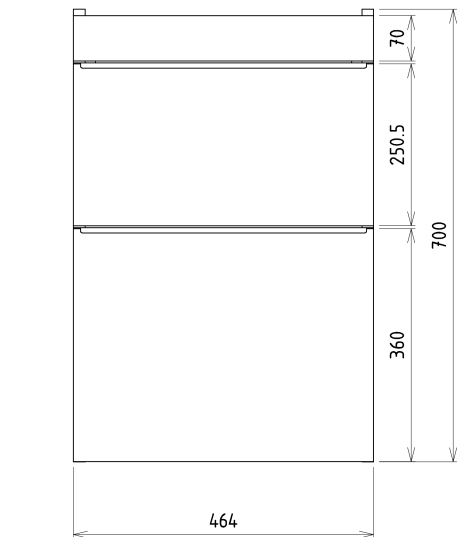

SITIA Unterschrank 46,4x70x44,2cm, 2xSchublade,
Weiße matt

Technisches Arbeitsblatt

Installation of drain + hot & cold water pipes