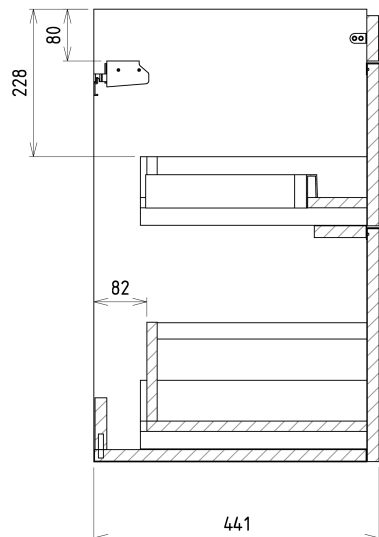

SITIA Unterschrank 46,4x70x44,2cm, 2xSchublade, Weiße matt

Bestellcode: SI050-3131

Grundinformation

Marke: Sapho
Serie: SITIA

Größe

Breite: 464 mm
Höhe: 700 mm
Tiefe: 441 mm

Eigenschaften

Farbe: Weiß matt
Verschiedene Farboptionen: Laut Muster
Material: MDF/laminiert
Installation: zum Einhängen
Typ des Schrankes: Schubladen
Typ des Waschbeckens: Klassischer Waschtisch
Ausstattung: Soft Close Funktion
Das Paket enthält: Griff
Das Paket enthält nicht: Waschtisch
Gewicht / Stück: 21.3 kg
Garantie: 2 Jahre

Dazu empfehlen wir:

1 Stück THALIE 50 Keramik-Waschtisch 50x46cm, weiss (Bestellcode: TH11050)

Ersatzteile

Möbel-Scharnier CAMAR 60x28 (Bestellcode: D-07.091.660.05)

SITIA Unterschrank 46,4x70x44,2cm, 2xSchublade,
Weiße matt

Technisches Arbeitsblatt

Installation of drain + hot & cold water pipes