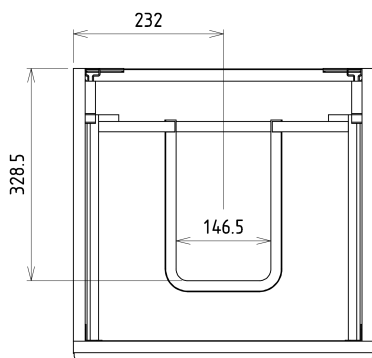

SITIA Unterschrank 46,4x70x44,2cm, 2xSchublade,
Weiße matt

Technisches Arbeitsblatt

Installation of drain + hot & cold water pipes