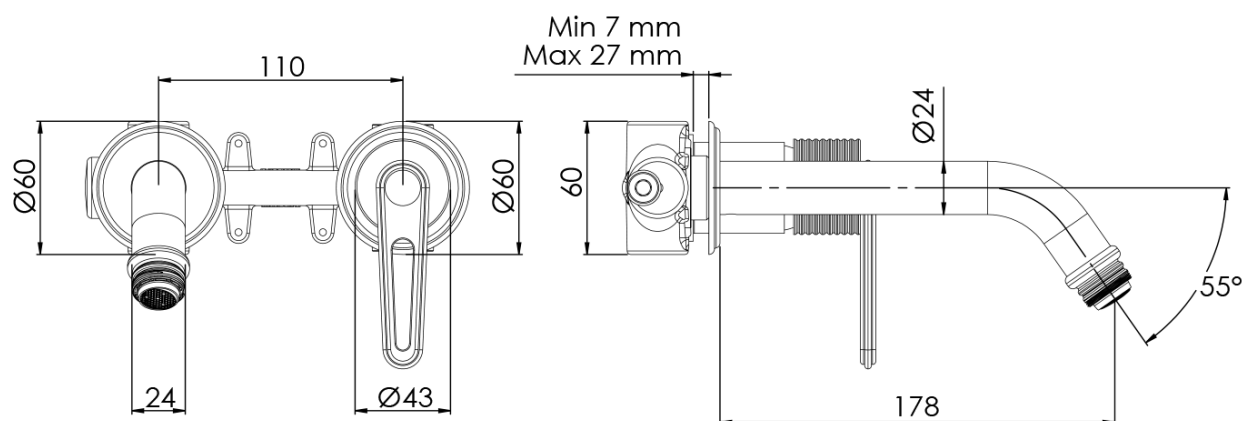

## Größe

**Breite:** 170 mm  
**Höhe:** 60 mm  
**Tiefe:** 178 mm

## Eigenschaften

**Farbe:** Bronze  
**Material:** Messing  
**Form:** Design  
**Installation:** Unterputz  
**Steuerungsart:** Hebel  
**Kartusche-  
Durchmesser:** 35 mm  
**Gewicht / Stück:** 3.063 kg  
**Verpackung:** 1 Stück  
**Garantie:** 6 Jahre

## Technisches Arbeitsblatt

ENTRATA ACQUA FREDDA  
COLD WATER INLET  
G1/2"

ENTRATA ACQUA CALDA  
HOT WATER INLET  
G1/2"