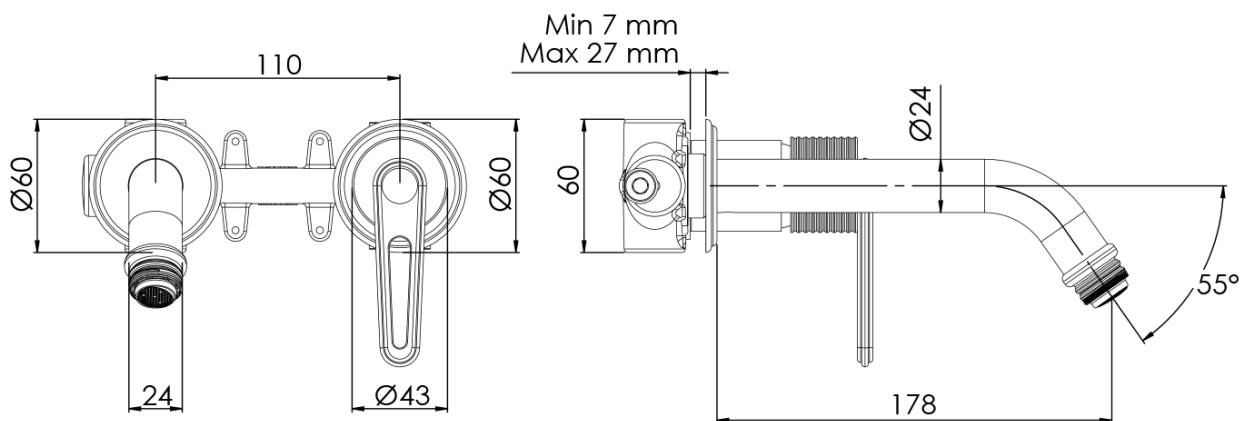

Bestellcode: BB018/18

Grundinformation

Marke: Sapho

Serie: BEBÉ

Größe

Breite: 170 mm

Höhe: 60 mm

Tiefe: 178 mm

Eigenschaften

Farbe: Bronze

Material: Messing

Form: Design

Installation: Unterputz

Steuerungsart: Hebel

**Kartusche-
Durchmesser:** 35 mm

Gewicht / Stück: 3.063 kg

Verpackung: 1 Stück

Garantie: 6 Jahre

Ersatzteile

KEROX ECO Ersatzkartusche niedrig, 35mm (Bestellcode: 2121B2)

KEROX Ersatzkartusche niedrig, 35mm (Bestellcode: 2121B)

Technisches Arbeitsblatt

ENTRATA ACQUA FREDDA
COLD WATER INLET
G1/2"

ENTRATA ACQUA CALDA
HOT WATER INLET
G1/2"