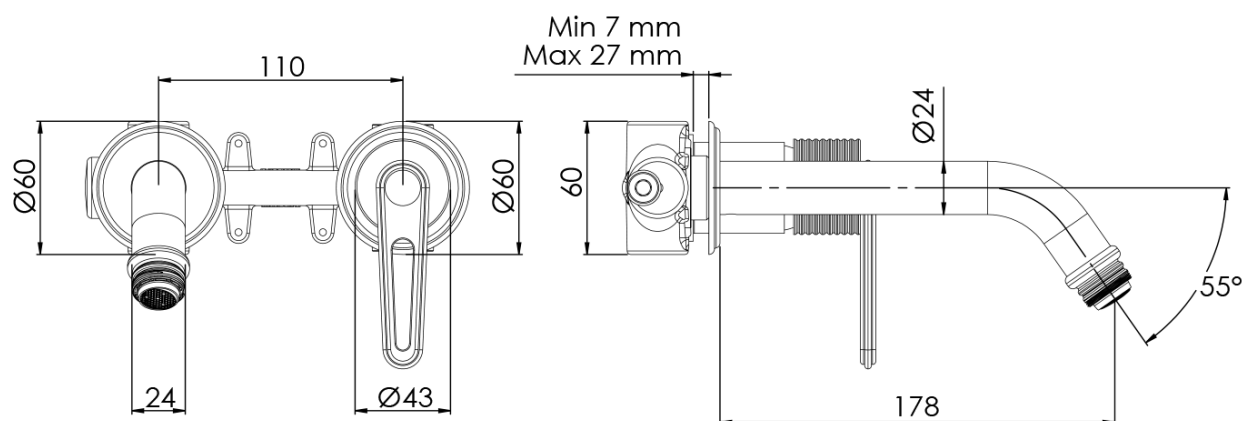

Bestellcode: BB018/18

Grundinformation

Marke: Sapho

Serie: BEBÉ

Größe

Breite: 170 mm

Höhe: 60 mm

Tiefe: 178 mm

Eigenschaften

Farbe: Bronze

Material: Messing

Form: Design

Installation: Unterputz

Steuerungsart: Hebel

**Kartusche-
Durchmesser:** 35 mm

Gewicht / Stück: 3.063 kg

Verpackung: 1 Stück

Garantie: 6 Jahre

Ersatzteile

KEROX ECO Ersatzkartusche niedrig, 35mm (Bestellcode: 2121B2)

KEROX Ersatzkartusche niedrig, 35mm (Bestellcode: 2121B)

Technisches Arbeitsblatt

ENTRATA ACQUA FREDDA
COLD WATER INLET
G1/2"

ENTRATA ACQUA CALDA
HOT WATER INLET
G1/2"