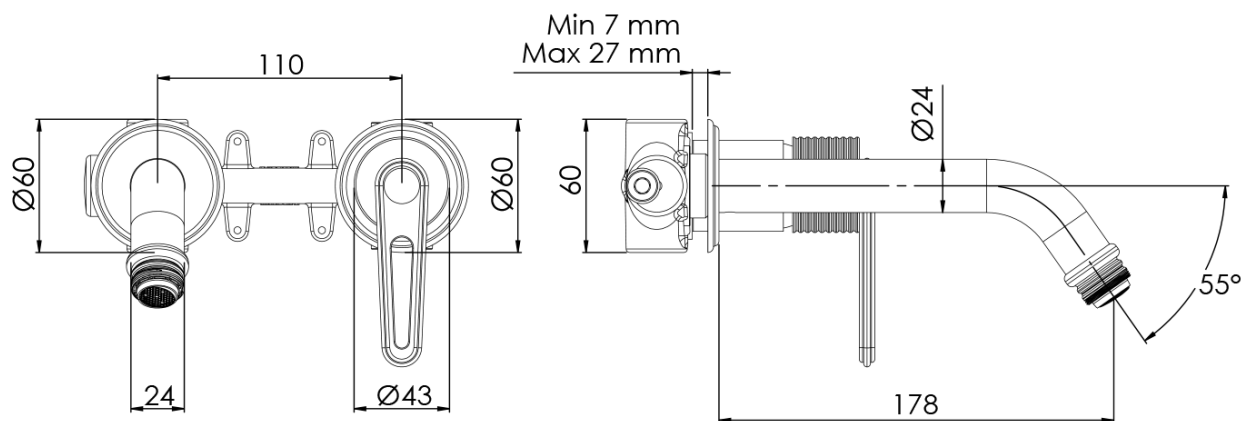

## Größe

**Breite:** 170 mm  
**Höhe:** 60 mm  
**Tiefe:** 178 mm

## Eigenschaften

**Farbe:** Bronze  
**Material:** Messing  
**Form:** Design  
**Installation:** Unterputz  
**Steuerungsart:** Hebel  
**Kartusche-  
Durchmesser:** 35 mm  
**Gewicht / Stück:** 3.063 kg  
**Verpackung:** 1 Stück  
**Garantie:** 6 Jahre

## Ersatzteile

KEROX ECO Ersatzkartusche niedrig, 35mm (Bestellcode: 2121B2)

KEROX Ersatzkartusche niedrig, 35mm (Bestellcode: 2121B)

Technisches Arbeitsblatt

ENTRATA ACQUA FREDDA  
COLD WATER INLET  
G1/2"

ENTRATA ACQUA CALDA  
HOT WATER INLET  
G1/2"