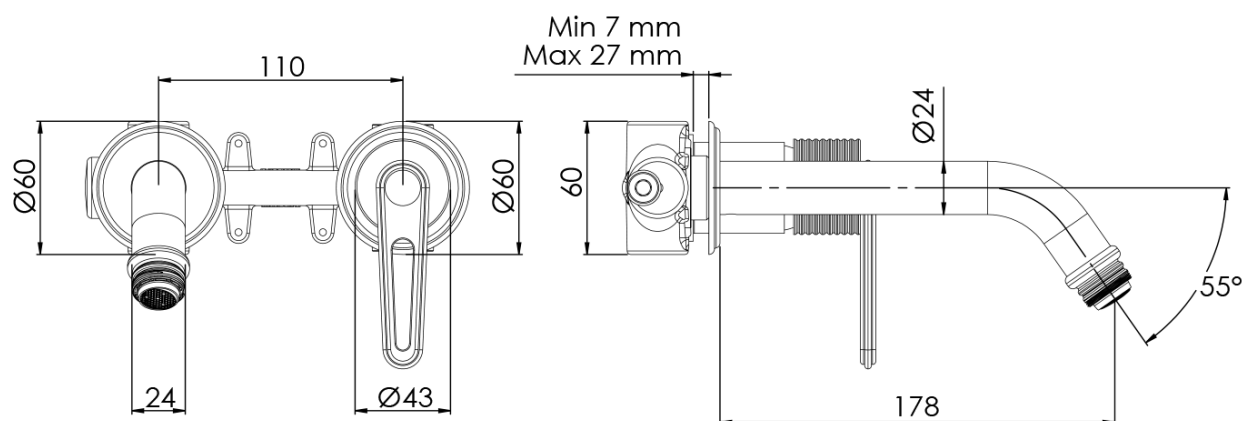

## Größe

**Breite:** 170 mm

**Höhe:** 60 mm

**Tiefe:** 178 mm

## Eigenschaften

**Farbe:** Bronze

**Material:** Messing

**Form:** Design

**Installation:** Unterputz

**Steuerungsart:** Hebel

**Kartusche-  
Durchmesser:** 35 mm

**Gewicht / Stück:** 3.063 kg

## Technisches Arbeitsblatt

ENTRATA ACQUA FREDDA  
COLD WATER INLET  
G1/2"

ENTRATA ACQUA CALDA  
HOT WATER INLET  
G1/2"