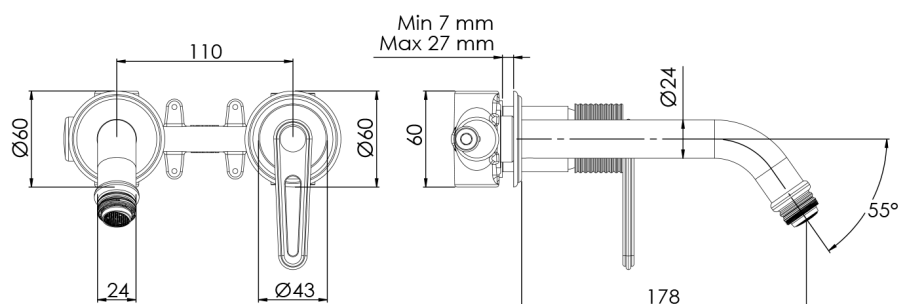

BEBÉ Unterputz-Waschtischarmatur, bronze

 **SAPHO**

Bestellcode: BB018/18

Größe

Breite: 170 mm

Höhe: 60 mm

Tiefe: 178 mm

Eigenschaften

Farbe: Bronze

Material: Messing

Garantie: 6 Jahre

Technisches Arbeitsblatt

ENTRATA ACQUA FREDDA
COLD WATER INLET
G1/2"

ENTRATA ACQUA CALDA
HOT WATER INLET
G1/2"