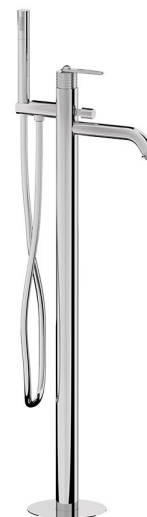

Bestellcode: BB021

Grundinformation

Marke: Sapho

Serie: BEBÉ

Größe

Breite: 46 mm

Höhe: 1068 mm

Tiefe: 187 mm

Eigenschaften

Farbe: Chrom

Material: Messing

Form: Design

Installation: Freistehende

Steuerungsart: Hebel

**Schalertyp für
Dusche:** Druckschalter

**Kartusche-
Durchmesser:** 35 mm

Auslaufshöhe: 855 mm

Gewicht / Stück: 11.509 kg

Verpackung: 1 Stück

Garantie: 6 Jahre

Ersatzteile

KEROX Ersatzkartusche niedrig, 35mm (Bestellcode: 2121B)