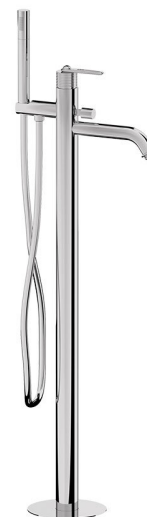

Bestellcode: BB021

Grundinformation

Marke: Sapho

Serie: BEBÉ

Größe

Breite: 46 mm

Höhe: 1068 mm

Tiefe: 187 mm

Eigenschaften

Farbe: Chrom

Material: Messing

Form: Design

Installation: Freistehende

Steuerungsart: Hebel

**Schalertyp für
Dusche:** Druckschalter

**Kartusche-
Durchmesser:** 35 mm

Auslaufshöhe: 855 mm

Gewicht / Stück: 11.509 kg

Verpackung: 1 Stück

Garantie: 6 Jahre

Ersatzteile

KEROX Ersatzkartusche niedrig, 35mm (Bestellcode: 2121B)

Technisches Arbeitsblatt