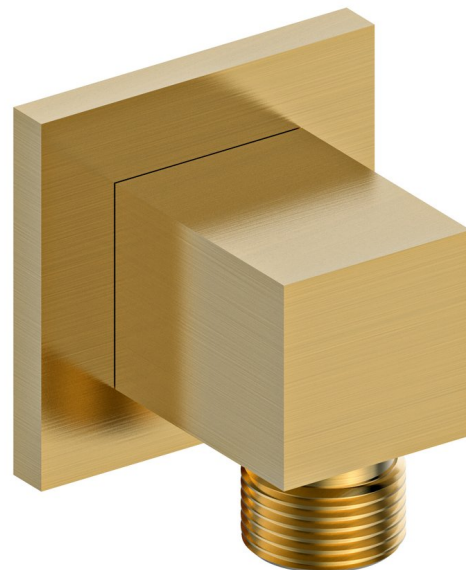

Bestellcode: 1205-02GB

Grundinformation

Marke: Sapho

Größe

Breite: 50 mm

Höhe: 50 mm

Tiefe: 42 mm

Eigenschaften

Farbe: Gold matt

Material: Messing

Form: Eckig

Installation: Wand

Ausstattung: PVD Beschichtung

Gewicht / Stück: 0.4 kg

Verpackung: 1 Stück

Garantie: 2 Jahre