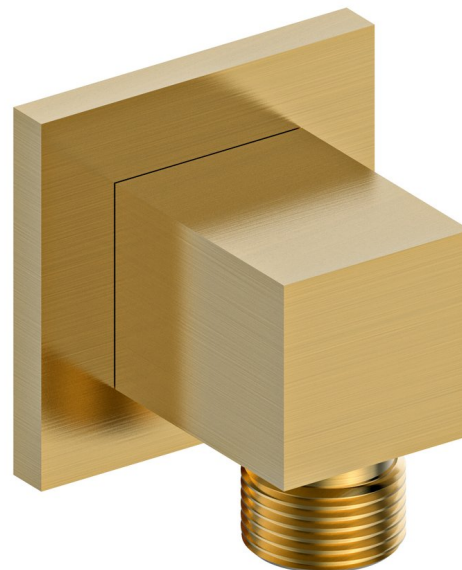

Bestellcode: 1205-02GB

Grundinformation

Marke: Sapho

Größe

Breite: 50 mm

Höhe: 50 mm

Tiefe: 42 mm

Eigenschaften

Farbe: Gold mat

Material: Messing

Form: Eckig

Installation: Wand

Ausstattung: PVD Beschichtung

Gewicht / Stück: 0.4 kg

Verpackung: 1 Stück

Garantie: 2 Jahre