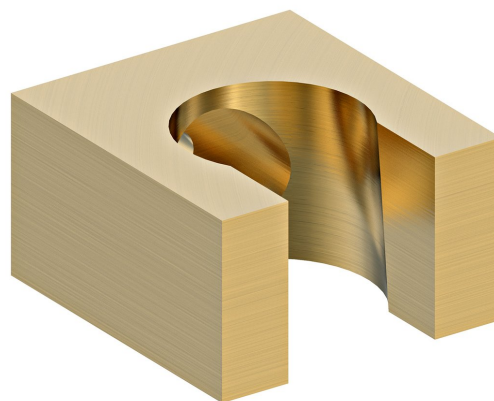

Brausehalter, eckig gold matt

Bestellcode: 1205-14GB

Grundinformation

Marke: Sapho

Größe

Breite: 32 mm

Höhe: 19 mm

Tiefe: 35 mm

Eigenschaften

Farbe: Gold mat

Material: Messing

Form: Eckig

Installation: Wand

Ausstattung: Fest, PVD Beschichtung

Gewicht / Stück: 0.13 kg

Verpackung: 1 Stück

Garantie: 2 Jahre