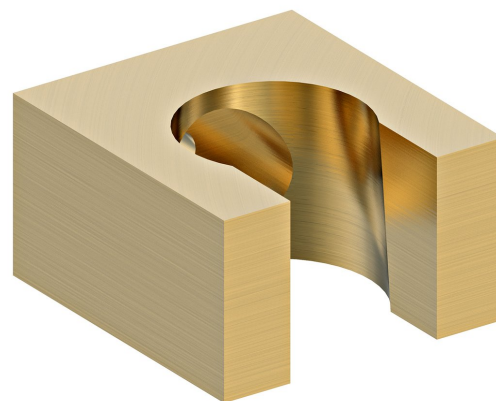

Brausehalter, eckig gold matt

Bestellcode: 1205-14GB

Grundinformation

Marke: Sapho

Größe

Breite: 32 mm

Höhe: 19 mm

Tiefe: 35 mm

Eigenschaften

Farbe: Gold mat

Material: Messing

Form: Eckig

Installation: Wand

Ausstattung: Fest, PVD Beschichtung

Gewicht / Stück: 0.13 kg

Verpackung: 1 Stück

Garantie: 2 Jahre