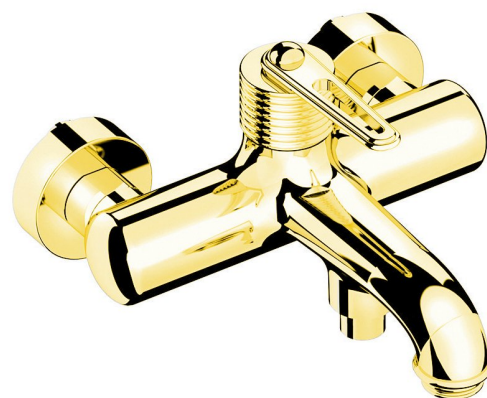

Bestellcode: BB010/17

Grundinformation

Marke: Sapho
Serie: BEBÉ

Größe

Breite: 213 mm
Höhe: 130 mm
Tiefe: 196 mm

Eigenschaften

Farbe: Gold
Material: Messing
Form: Design
Installation: Wand 150 mm
Steuerungsart: Hebel
**Schalertyp für
Dusche:** Druckschalter
**Kartusche-
Durchmesser:** 35 mm
Gewicht / Stück: 2.973 kg
Verpackung: 1 Stück
Garantie: 6 Jahre

Ersatzteile

Ersatzkartusche für Armatur (Bestellcode: A821)

Perlator, Außengewinde M24x1, Kunststoff (Bestellcode: NDA803NE)

Perlator, Außengewinde M24x1, Kunststoff (Bestellcode: NDA803FLBA)

Technisches Arbeitsblatt