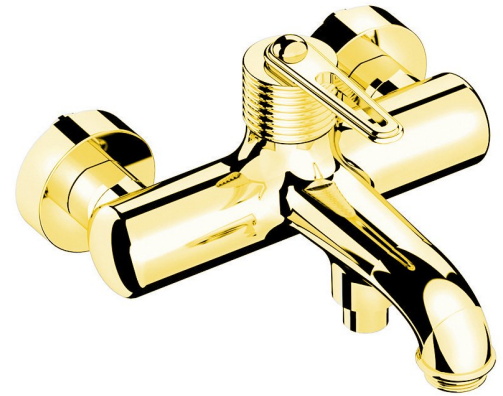

Bestellcode: BB010/17

Grundinformation

Marke: Sapho
Serie: BEBÉ

Größe

Breite: 213 mm
Höhe: 130 mm
Tiefe: 196 mm

Eigenschaften

Farbe: Gold
Material: Messing
Form: Design
Installation: Wand 150 mm
Steuerungsart: Hebel
**Schalertyp für
Dusche:** Druckschalter
**Kartusche-
Durchmesser:** 35 mm
Gewicht / Stück: 2.973 kg
Verpackung: 1 Stück
Garantie: 6 Jahre

Ersatzteile

Ersatzkartusche für Armatur (Bestellcode: A821)

Perlator, Außengewinde M24x1, Kunststoff (Bestellcode: NDA803NE)

Perlator, Außengewinde M24x1, Kunststoff (Bestellcode: NDA803FLBA)

Technisches Arbeitsblatt