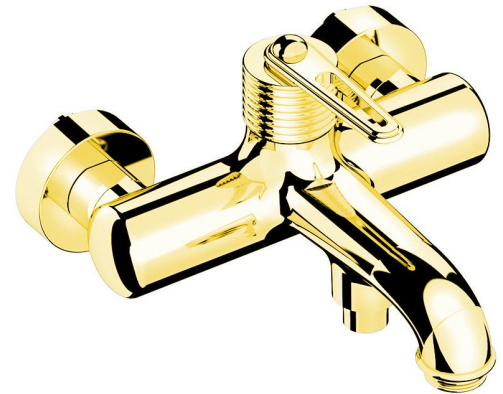

Bestellcode: BB010/17

Größe

Breite: 213 mm

Höhe: 130 mm

Tiefe: 196 mm

Eigenschaften

Farbe: Gold

Material: Messing

Garantie: 6 Jahre