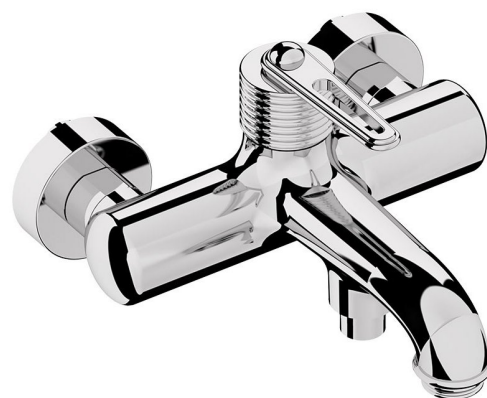

Bestellcode: BB010

Grundinformation

Marke: Sapho

Serie: BEBÉ

Größe

Breite: 213 mm

Höhe: 130 mm

Tiefe: 196 mm

Eigenschaften

Farbe: Chrom

Material: Messing

Form: Design

Installation: Wand 150 mm

Steuerungsart: Hebel

**Schalertyp für
Dusche:** Druckschalter

**Kartusche-
Durchmesser:** 35 mm

Gewicht / Stück: 2.973 kg

Verpackung: 1 Stück

Garantie: 6 Jahre

Ersatzteile

Ersatzkartusche für Armatur (Bestellcode: A821)

Perlator, Außengewinde M24x1, Kunststoff (Bestellcode: NDA803NE)

Perlator, Außengewinde M24x1, Kunststoff (Bestellcode: NDA803FLBA)