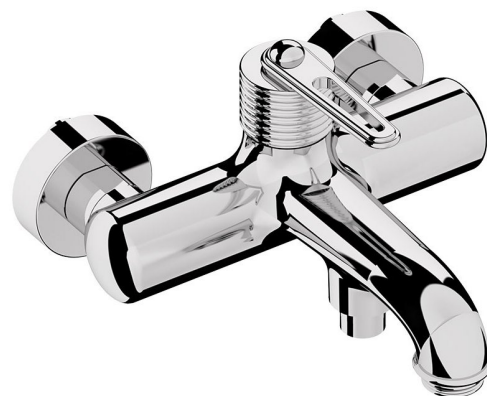

Bestellcode: BB010

Grundinformation

Marke: Sapho

Serie: BEBÉ

Größe

Breite: 213 mm

Höhe: 130 mm

Tiefe: 196 mm

Eigenschaften

Farbe: Chrom

Material: Messing

Form: Design

Installation: Wand 150 mm

Steuerungsart: Hebel

**Schalertyp für
Dusche:** Druckschalter

**Kartusche-
Durchmesser:** 35 mm

Gewicht / Stück: 2.973 kg

Verpackung: 1 Stück

Garantie: 6 Jahre

Ersatzteile

Ersatzkartusche für Armatur (Bestellcode: A821)

Perlator, Außengewinde M24x1, Kunststoff (Bestellcode: NDA803NE)

Perlator, Außengewinde M24x1, Kunststoff (Bestellcode: NDA803FLBA)