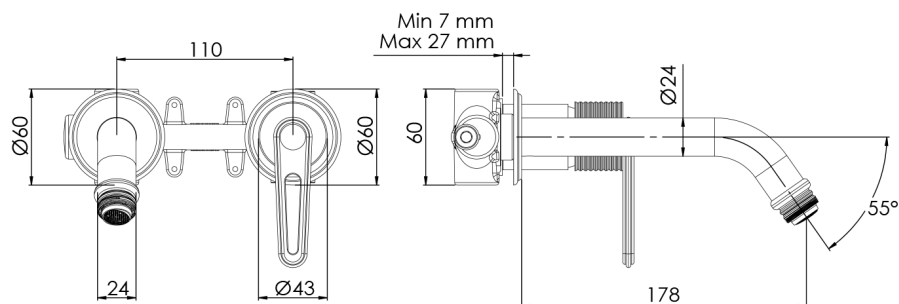

BEBÉ Unterputz-Waschtischarmatur, gold

 **SAPHO**

Bestellcode: BB018/17

Größe

Breite: 170 mm

Höhe: 60 mm

Tiefe: 178 mm

Eigenschaften

Farbe: Gold

Material: Messing

Garantie: 6 Jahre

Technisches Arbeitsblatt

ENTRATA ACQUA FREDDA
COLD WATER INLET
G1/2"

ENTRATA ACQUA CALDA
HOT WATER INLET
G1/2"