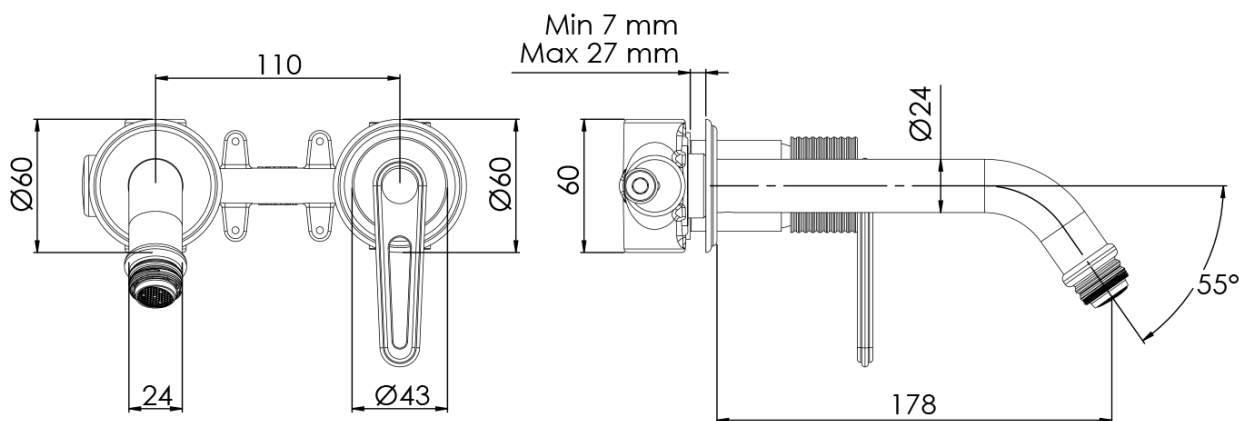

## Größe

**Breite:** 170 mm

**Höhe:** 60 mm

**Tiefe:** 178 mm

## Eigenschaften

**Farbe:** Chrom

**Material:** Messing

**Form:** Design

**Installation:** Unterputz

**Steuerungsart:** Hebel

**Kartusche-  
Durchmesser:** 35 mm

**Gewicht / Stück:** 3.063 kg

## Ersatzteile

KEROX ECO Ersatzkartusche niedrig, 35mm (Bestellcode: 2121B2)

KEROX Ersatzkartusche niedrig, 35mm (Bestellcode: 2121B)

Technisches Arbeitsblatt

ENTRATA ACQUA FREDDA  
COLD WATER INLET  
G1/2"

ENTRATA ACQUA CALDA  
HOT WATER INLET  
G1/2"