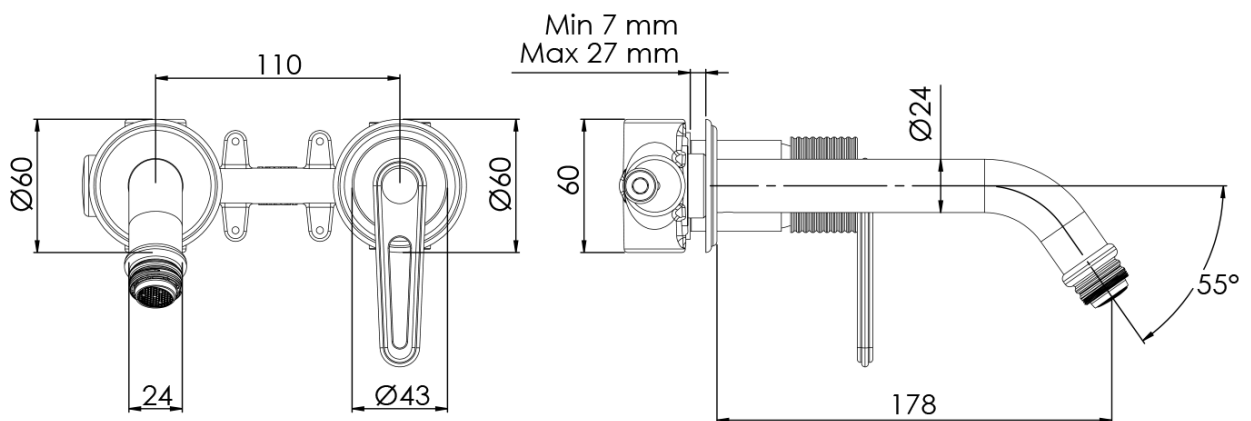

Bestellcode: BB018

Grundinformation

Marke: Sapho

Serie: BEBÉ

Größe

Breite: 170 mm

Höhe: 60 mm

Tiefe: 178 mm

Eigenschaften

Farbe: Chrom

Material: Messing

Form: Design

Installation: Unterputz

Steuerungsart: Hebel

**Kartusche-
Durchmesser:** 35 mm

Gewicht / Stück: 3.063 kg

Verpackung: 1 Stück

Garantie: 6 Jahre

Ersatzteile

KEROX ECO Ersatzkartusche niedrig, 35mm (Bestellcode: 2121B2)

KEROX Ersatzkartusche niedrig, 35mm (Bestellcode: 2121B)

Technisches Arbeitsblatt

ENTRATA ACQUA FREDDA
COLD WATER INLET
G1/2"

ENTRATA ACQUA CALDA
HOT WATER INLET
G1/2"