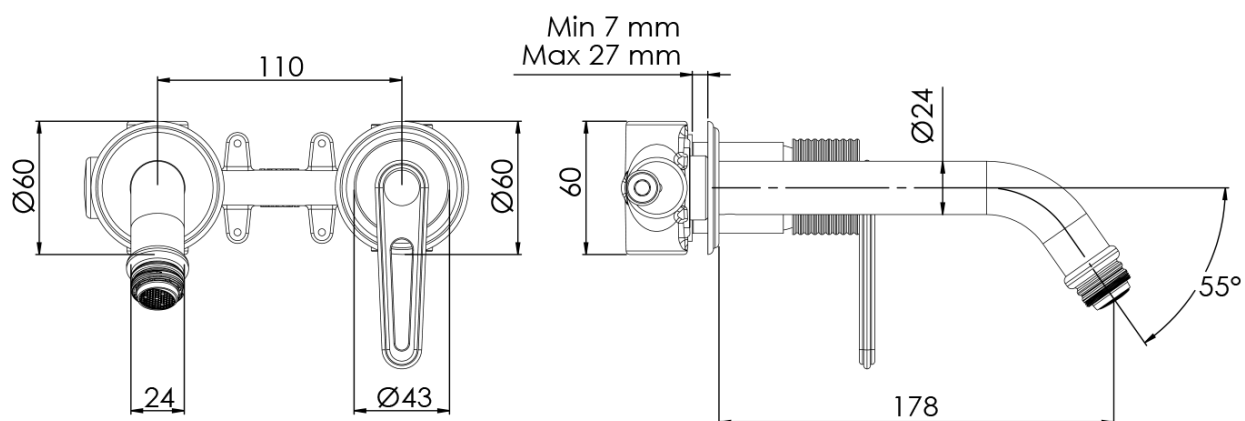

## Größe

**Breite:** 170 mm

**Höhe:** 60 mm

**Tiefe:** 178 mm

## Eigenschaften

**Farbe:** Chrom

**Material:** Messing

**Form:** Design

**Installation:** Unterputz

**Steuerungsart:** Hebel

**Kartusche-  
Durchmesser:** 35 mm

**Gewicht / Stück:** 3.063 kg

## Ersatzteile

KEROX ECO Ersatzkartusche niedrig, 35mm (Bestellcode: 2121B2)

KEROX Ersatzkartusche niedrig, 35mm (Bestellcode: 2121B)

Technisches Arbeitsblatt

ENTRATA ACQUA FREDDA  
COLD WATER INLET  
G1/2"

ENTRATA ACQUA CALDA  
HOT WATER INLET  
G1/2"