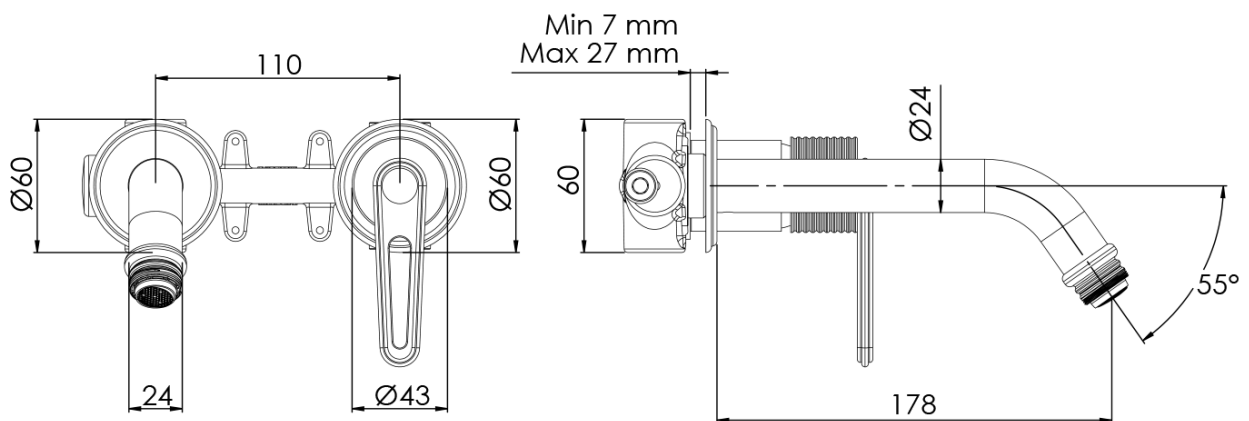

Bestellcode: BB018

Grundinformation

Marke: Sapho

Serie: BEBÉ

Größe

Breite: 170 mm

Höhe: 60 mm

Tiefe: 178 mm

Eigenschaften

Farbe: Chrom

Material: Messing

Form: Design

Installation: Unterputz

Steuerungsart: Hebel

**Kartusche-
Durchmesser:** 35 mm

Gewicht / Stück: 3.063 kg

Verpackung: 1 Stück

Garantie: 6 Jahre

Ersatzteile

KEROX ECO Ersatzkartusche niedrig, 35mm (Bestellcode: 2121B2)

KEROX Ersatzkartusche niedrig, 35mm (Bestellcode: 2121B)

Technisches Arbeitsblatt

ENTRATA ACQUA FREDDA
COLD WATER INLET
G1/2"

ENTRATA ACQUA CALDA
HOT WATER INLET
G1/2"