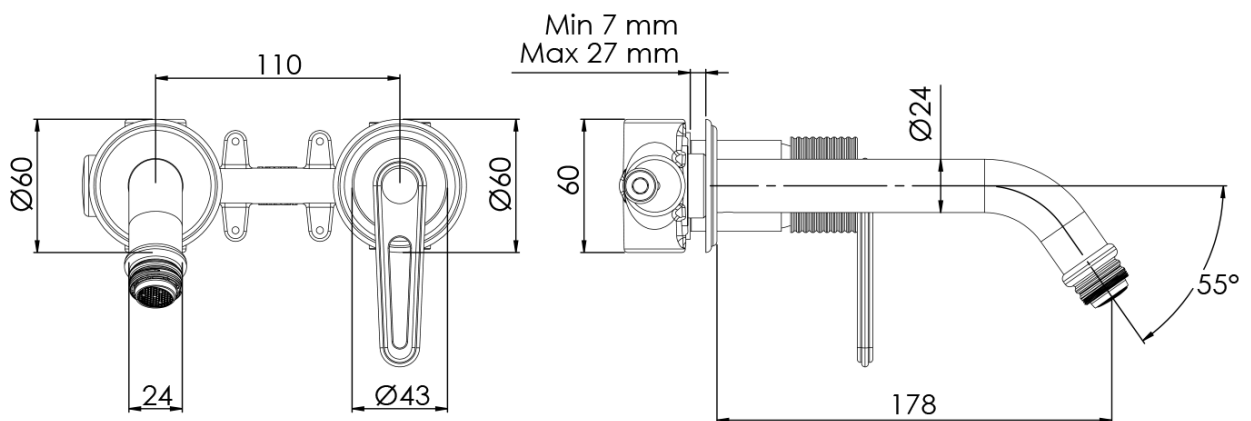

## Größe

**Breite:** 170 mm

**Höhe:** 60 mm

**Tiefe:** 178 mm

## Eigenschaften

**Farbe:** Chrom

**Material:** Messing

**Form:** Design

**Installation:** Unterputz

**Steuerungsart:** Hebel

**Kartusche-  
Durchmesser:** 35 mm

**Gewicht / Stück:** 3.063 kg

## Ersatzteile

KEROX ECO Ersatzkartusche niedrig, 35mm (Bestellcode: 2121B2)

KEROX Ersatzkartusche niedrig, 35mm (Bestellcode: 2121B)

Technisches Arbeitsblatt

ENTRATA ACQUA FREDDA  
COLD WATER INLET  
G1/2"

ENTRATA ACQUA CALDA  
HOT WATER INLET  
G1/2"