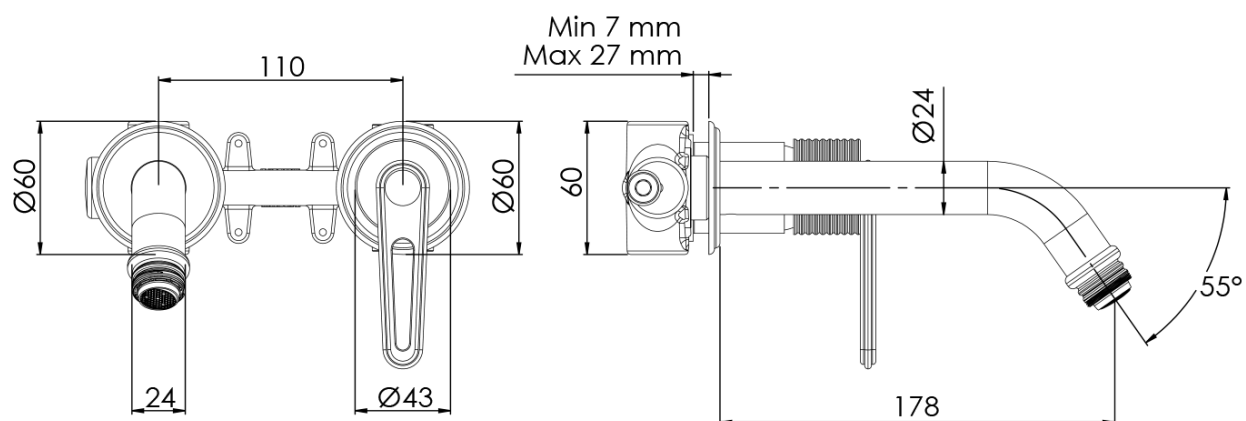

Bestellcode: BB018

Grundinformation

Marke: Sapho

Serie: BEBÉ

Größe

Breite: 170 mm

Höhe: 60 mm

Tiefe: 178 mm

Eigenschaften

Farbe: Chrom

Material: Messing

Form: Design

Installation: Unterputz

Steuerungsart: Hebel

**Kartusche-
Durchmesser:** 35 mm

Gewicht / Stück: 3.063 kg

Verpackung: 1 Stück

Garantie: 6 Jahre

Ersatzteile

KEROX ECO Ersatzkartusche niedrig, 35mm (Bestellcode: 2121B2)

KEROX Ersatzkartusche niedrig, 35mm (Bestellcode: 2121B)

Technisches Arbeitsblatt

ENTRATA ACQUA FREDDA
COLD WATER INLET
G1/2"

ENTRATA ACQUA CALDA
HOT WATER INLET
G1/2"