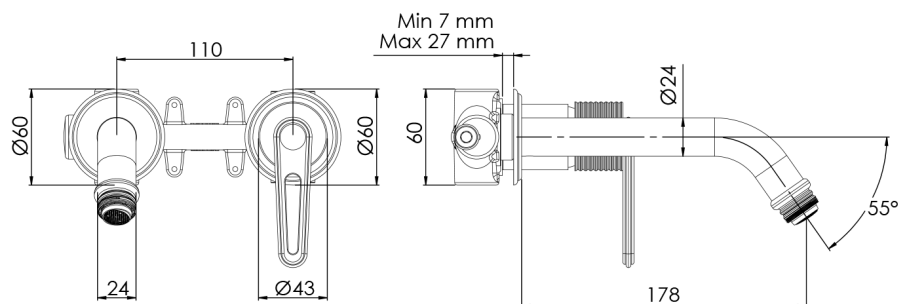

BEBÉ Unterputz-Waschtischarmatur, Chrom

SAPHO

Bestellcode: BB018

Größe

Breite: 170 mm

Höhe: 60 mm

Tiefe: 178 mm

Eigenschaften

Farbe: Chrom

Material: Messing

Garantie: 6 Jahre

Technisches Arbeitsblatt

ENTRATA ACQUA FREDDA
COLD WATER INLET
G1/2"

ENTRATA ACQUA CALDA
HOT WATER INLET
G1/2"