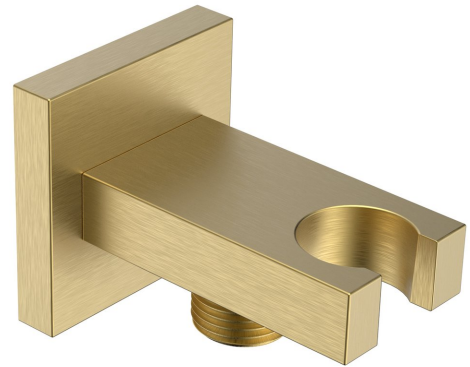

# Brausehalter, eckig, fest, Gold matt

Bestellcode: AQ591GB

## Größe

Breite: 45 mm

Höhe: 45 mm

Tiefe: 74 mm

## Eigenschaften

Farbe: Gold mat

Material: Messing

Garantie: 2 Jahre