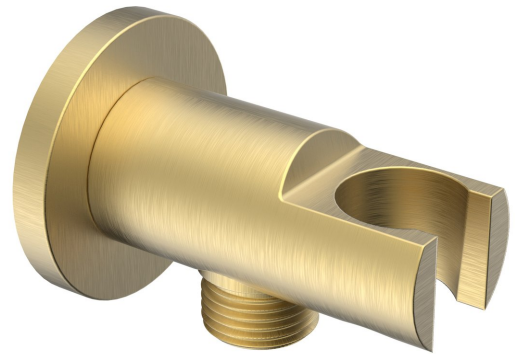

Brausehalter mit Duschanschluss, fest, rund, gold matt

Bestellcode: 1205-09GB

Größe

Stopfen-Durchmesser: 52 mm

Breite: 52 mm

Höhe: 52 mm

Tiefe: 72 mm

Eigenschaften

Farbe: Gold mat

Material: Messing

Garantie: 2 Jahre

Technisches Arbeitsblatt